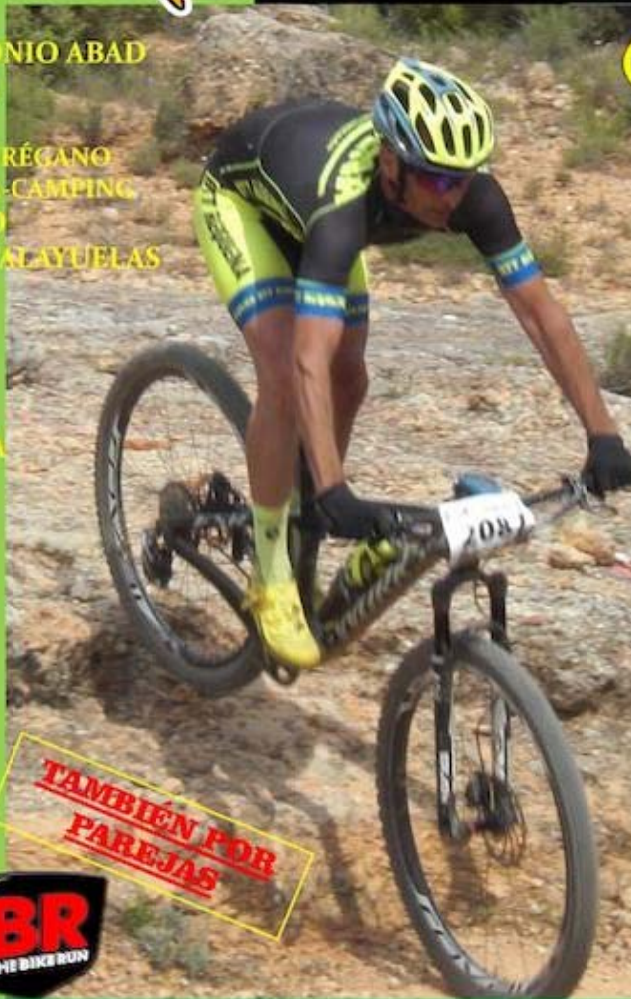

XI MARCHA BTT SIERRA DE MIRA - "LA PATA NEGRA"

30 de julio de 2017 a las 9:00 h

MIRA

3H Cycles
REQUENA

DORSAL1
TIMING CO.

COOPERATIVA S. ANTONIO ABAD
ALIMENTACIÓN MOYA
SUPER COALIMENT
CINTA PÉREZ Y ÁNGEL TURÉGANO
"OJOS DE MOYA" - PISCINA - CAMPING
FONTANERÍA ERNESTO
PELUQUERÍA MARTA TALAYUELAS
TALLERES ARMANDO
TRANSTURE
TALLERES REQUE
COMERCIO MARCIAL
HORNO SANTA TERESA
SUPER CHARTER
SUPER DÍA
CARNICERÍA ELENA
CARNICERÍA AURORA
HORNO GALLEGO

BICI
STORE

Aceite de oliva
VIRGEN EXTRA

www.ciclosvalencia.com
CICLOS
VALENCIA

AS BIKE

BR
THE BIKE RUN

TAMBIÉN POR
PAREJAS

MINI PATA NEGRA
PRUEBAS INFANTILES
DESDE 0 HASTA 14 AÑOS
INSCRIPCIÓN GRATUITA

INSCRIPCIONES: www.dorsal1.es