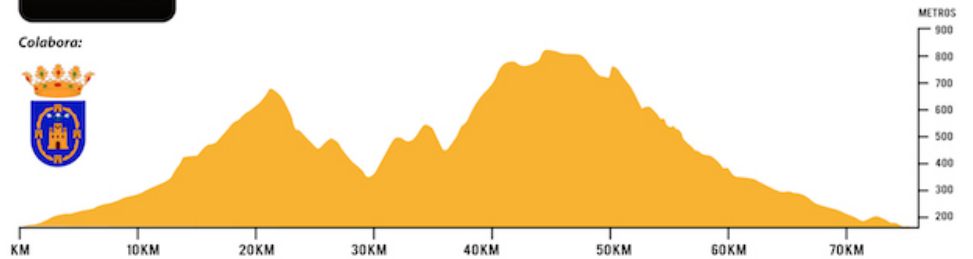

Inscripciones:

Colabora:

1.200 m - POSITIVO  
 1.200 m - NEGATIVO  
 DESNIVEL

**3 AVITUALLAMIENTOS INTERMEDIOS**  
**COMIDA EN META**

**20 € NO FEDERADOS - 18 € FEDERADOS**

\* CONSULTAR PRECIO EN WEB POR INSCRIPCIÓN ANTES DEL 31-10

**SALVÀ MARTÍNEZ, PAU**

ha participado en la prueba de

**MARATÓN BTT Camp del Túria 2.014 - Lliria**

<b>Distancia</b>	75 Km
<b>Tiempo</b>	2:56:13.6
<b>Posición general</b>	1
<b>Categoría</b>	ELI. MASC.
<b>Posición categoría</b>	1
<b>Ritmo</b>	25.53 km/h