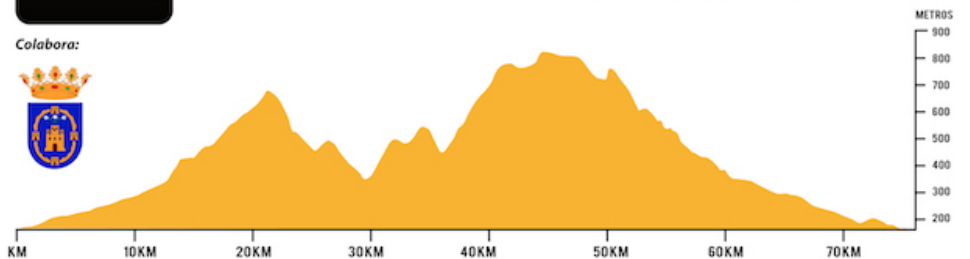

**MARATÓN BTT CAMP DEL TÚRIA**  
**23 DE NOVIEMBRE DE 2014**  
**9.30H - LLÍRIA (CAMPO DE FÚTBOL)**

Mes **esport** VALENCIA

C.C.T. circuit camp del túria B.T.T.

75 km DISTANCIA

ASESORAMIENTO, GESTIÓN Y ORGANIZACIÓN DE EVENTOS DEPORTIVOS [WWW.MESESORT.COM](http://WWW.MESESORT.COM)

Inscripciones:

1.200 m - POSITIVO  
 1.200 m - NEGATIVO  
 DESNIVEL

**3 AVITUALLAMIENTOS INTERMEDIOS**  
**COMIDA EN META**

**20 € NO FEDERADOS - 18 € FEDERADOS**

\* CONSULTAR PRECIO EN WEB POR INSCRIPCIÓN ANTES DEL 31-10

Colabora:

**BARBERA GÓMEZ, VICENTE**

ha participado en la prueba de

**MARATÓN BTT Camp del Túria 2.014 - Lliria**

<b>Distancia</b>	75 Km
<b>Tiempo</b>	3:44:44.9
<b>Posición general</b>	70
<b>Categoría</b>	VET. MASC.
<b>Posición categoría</b>	4
<b>Ritmo</b>	0 km/h