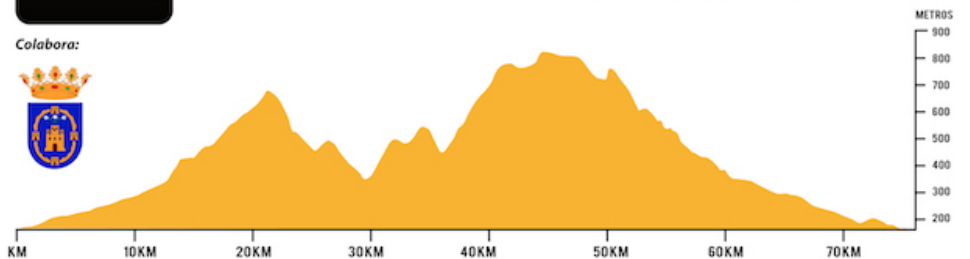

Inscripciones:

1.200 m - POSITIVO  
 1.200 m - NEGATIVO  
 DESNIVEL

**3 AVITUALLAMIENTOS INTERMEDIOS**  
**COMIDA EN META**

**20 € NO FEDERADOS - 18 € FEDERADOS**

\* CONSULTAR PRECIO EN WEB POR INSCRIPCIÓN ANTES DEL 31-10

Colabora:

**DURO SANCHEZ, PEDRO JUAN**

ha participado en la prueba de

**MARATÓN BTT Camp del Túria 2.014 - Lliria**

<b>Distancia</b>	75 Km
<b>Tiempo</b>	3:45:42.1
<b>Posición general</b>	78
<b>Categoría</b>	M30 MASC.
<b>Posición categoría</b>	48
<b>Ritmo</b>	19.89 km/h