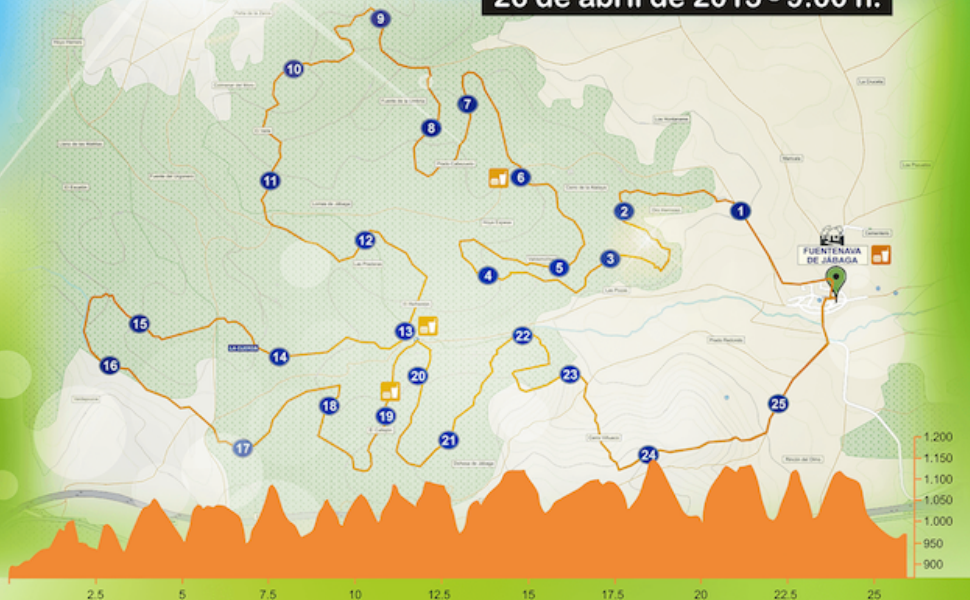

Subida a la Cuerda

Carrera por Montaña de Jábaga

26 de abril de 2015 - 9:00 h.

CARRERA PUNTUABLE PARA:

Copa CLM de Carreras por Montaña
I Circuito Mixto Duatlón-Carrera por Montaña Diputación de Cuenca

ORGANIZA

DATOS TÉCNICOS:

25,90 km.
Desnivel + acumulado: 1.547 m.
Desnivel - acumulado: 1.454 m.
Altitud: 866 m. / 1.143 m.

www.CarreraJabaga.blogspot.com

GONZALEZ MALAVIA, SALVADOR

ha participado en la prueba de

Subida a la Cuerda - Jábaga - I Circ. Prov.
Duatlón y CxM Dip. Cuenca

Distancia 25,900 Km

Tiempo 2:30:45.7

Posición general 4

Categoría MASTER MASC.

Posición categoría 2

Ritmo 5:49 min/km

Domingo, 26 de Abril de 2.015 a las 9h.

Fuentenava de Jábaga - Cuenca