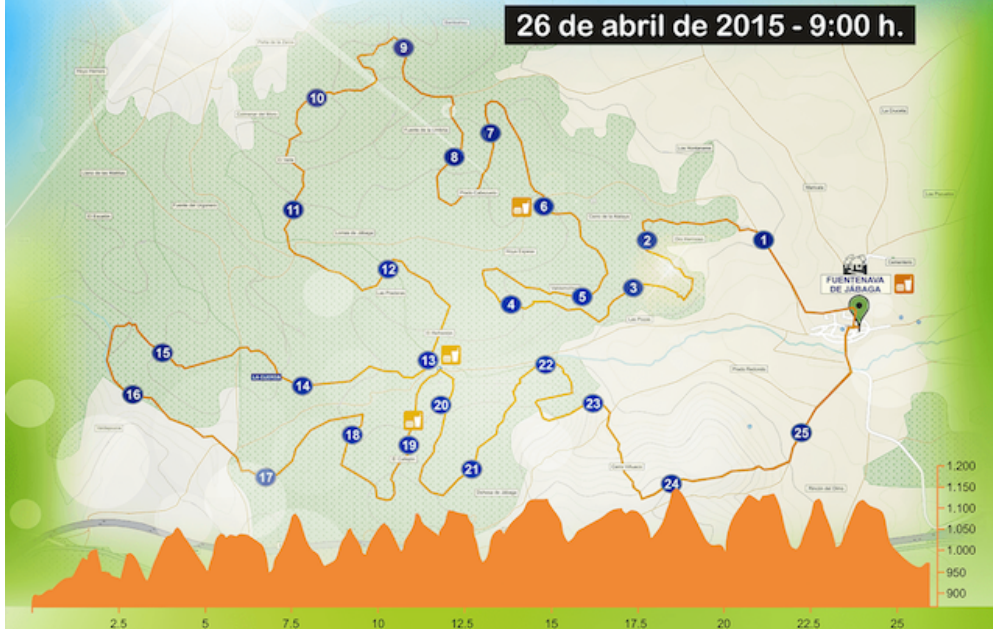

Subida a la Cuerda

Carrera por Montaña de Jábaga

26 de abril de 2015 - 9:00 h.

CARRERA PUNTUABLE PARA:

Copa CLM de Carreras por Montaña
I Circuito Mixto Duatlón-Carrera por Montaña Diputación de Cuenca

ORGANIZA

DATOS TÉCNICOS:

25,90 km.
Desnivel + acumulado: 1.547 m.
Desnivel - acumulado: 1.454 m.
Altitud: 866 m. / 1.143 m.

www.CarreraJabaga.blogspot.com

MONTEAGUDO FERNÁNDEZ, ÁLVARO

ha participado en la prueba de

Subida a la Cuerda - Jábaga - I Circ. Prov.
Duatlón y CxM Dip. Cuenca

Distancia 25,900 Km

Tiempo 2:49:58.3

Posición general 13

Categoría VET. MASC.

Posición categoría 2

Ritmo 6:34 min/km

Domingo, 26 de Abril de 2015 a las 9h.

Fuentenava de Jábaga - Cuenca

www.dorsal1.es