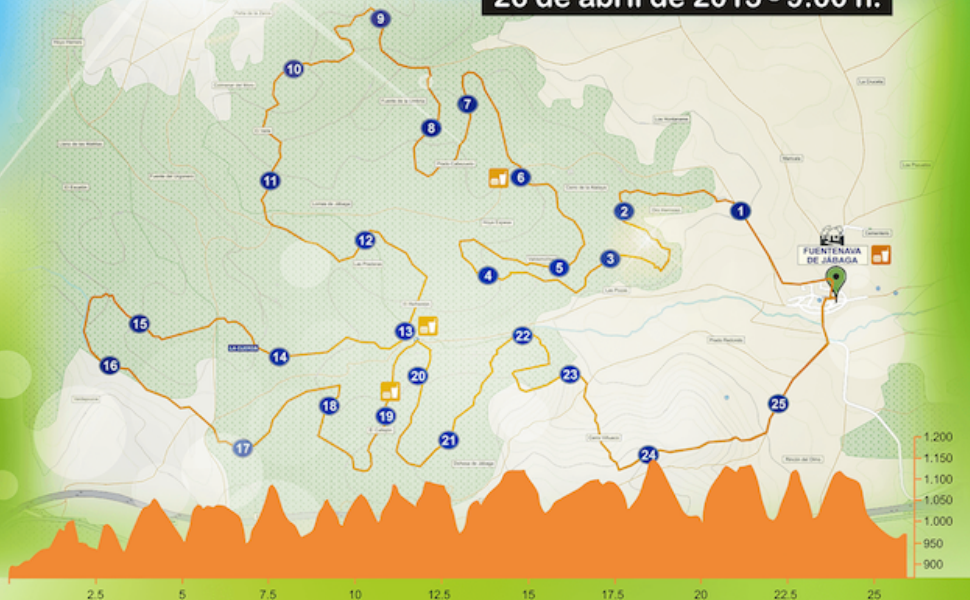

# Subida a la Cuerda

## Carrera por Montaña de Jábaga

26 de abril de 2015 - 9:00 h.

### CARRERA PUNTUABLE PARA:

Copa CLM de Carreras por Montaña  
I Circuito Mixto Duatlón-Carrera por Montaña Diputación de Cuenca

**Ritmo** 7:07 min/km

Domingo, 26 de Abril de 2015 a las 9h.

Fuentenava de Jábaga - Cuenca

[www.dorsal1.es](http://www.dorsal1.es)