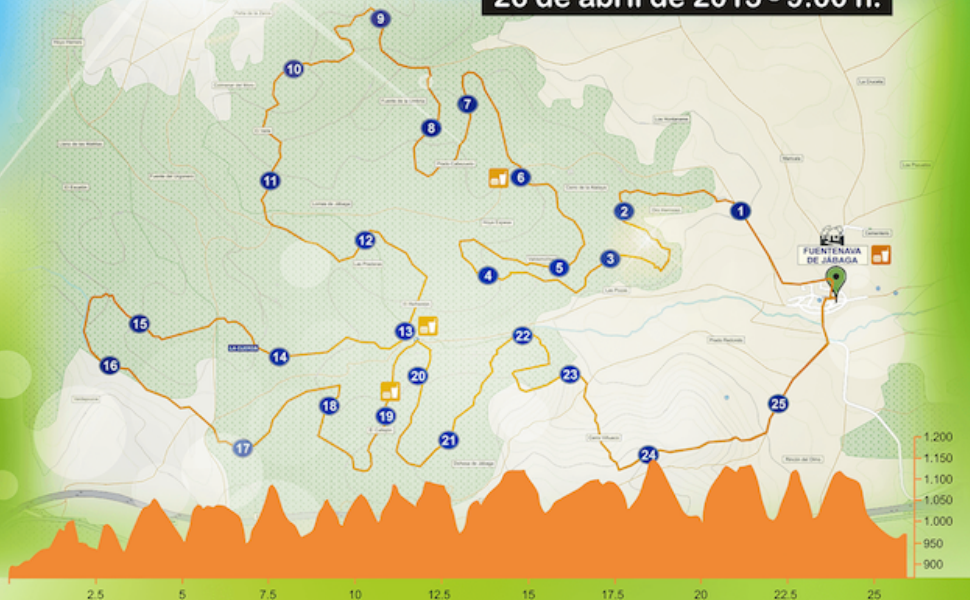

Subida a la Cuerda

Carrera por Montaña de Jábaga

26 de abril de 2015 - 9:00 h.

CARRERA PUNTUABLE PARA:

Copa CLM de Carreras por Montaña
I Circuito Mixto Duatlón-Carrera por Montaña Diputación de Cuenca

ORGANIZA

DATOS TÉCNICOS:

25,90 km.
Desnivel + acumulado: 1.547 m.
Desnivel - acumulado: 1.454 m.
Altitud: 866 m. / 1.143 m.

www.CarreraJabaga.blogspot.com

DE DIOS VELAZQUEZ, ALFONSO

ha participado en la prueba de

Subida a la Cuerda - Jábaga - I Circ. Prov.
Duatlón y CxM Dip. Cuenca

Distancia 25,900 Km

Tiempo 3:07:51.4

Posición general 33

Categoría ABS. MASC.

Posición categoría 13

Ritmo 7:15 min/km

Domingo, 26 de Abril de 2.015 a las 9h.

Fuentenava de Jábaga - Cuenca