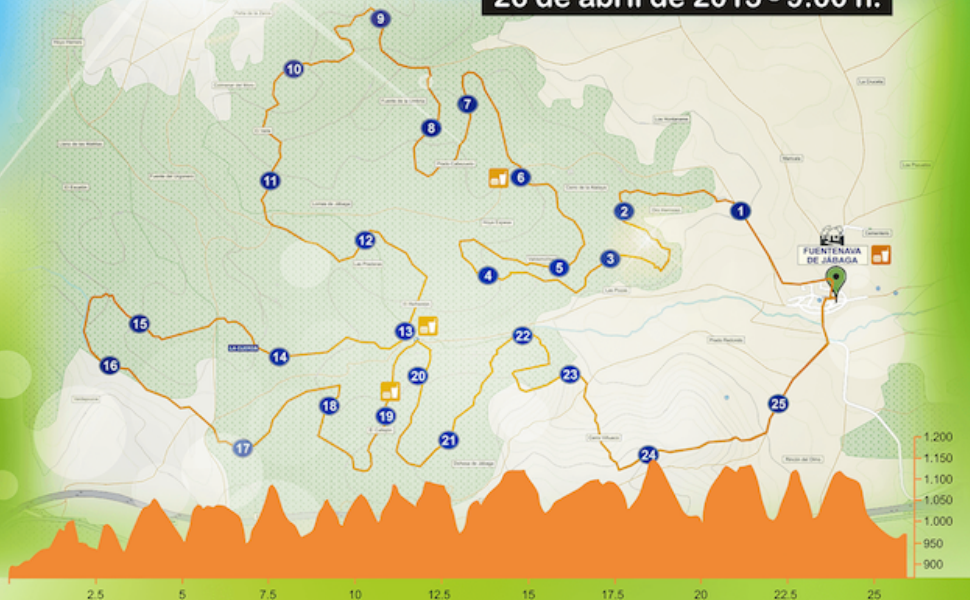

# Subida a la Cuerda

## Carrera por Montaña de Jábaga

26 de abril de 2015 - 9:00 h.

CARRERA PUNTUABLE PARA:

Copa CLM de Carreras por Montaña  
I Circuito Mixto Duatlón-Carrera por  
Montaña Diputación de Cuenca

ORGANIZA

DATOS TÉCNICOS:

25,90 km.  
Desnivel + acumulado: 1.547 m.  
Desnivel - acumulado: 1.454 m.  
Altitud: 866 m. / 1.143 m.

[www.CarreraJabaga.blogspot.com](http://www.CarreraJabaga.blogspot.com)

VILLALBA GARCIA, JAVIER

ha participado en la prueba de

Subida a la Cuerda - Jábaga - I Circ. Prov.  
Duatlón y CxM Dip. Cuenca

Distancia 25,900 Km

Tiempo 3:12:16.9

Posición general 39

Categoría MASTER MASC.

Posición categoría 15

Ritmo 7:26 min/km

Domingo, 26 de Abril de 2.015 a las  
9h.