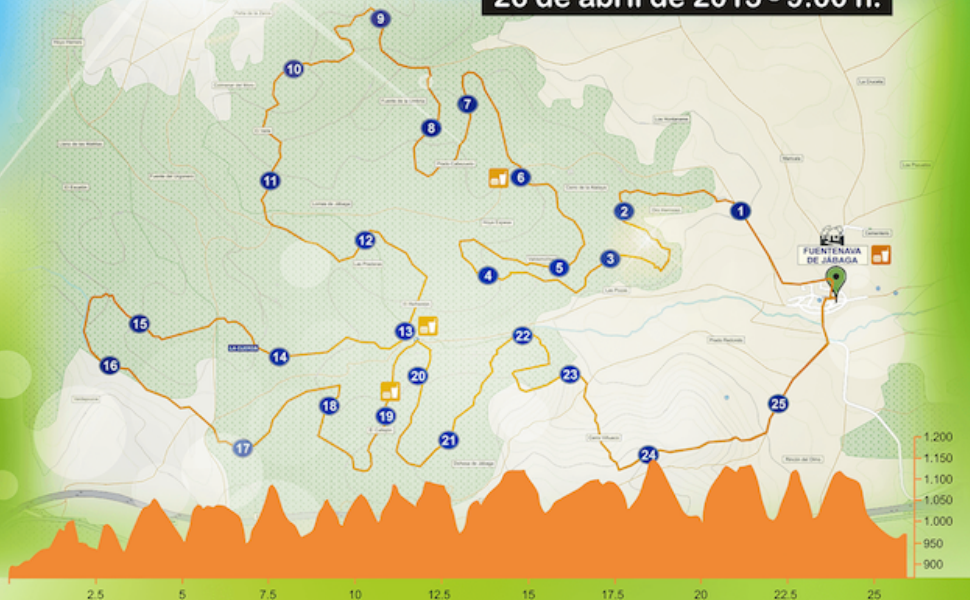

# Subida a la Cuerda

## Carrera por Montaña de Jábaga

26 de abril de 2015 - 9:00 h.

### CARRERA PUNTUABLE PARA:

Copa CLM de Carreras por Montaña  
I Circuito Mixto Duatlón-Carrera por Montaña Diputación de Cuenca

**Ritmo** 7:26 min/km

Domingo, 26 de Abril de 2.015 a las 9h.

Fuentenava de Jábaga - Cuenca

[www.dorsal1.es](http://www.dorsal1.es)