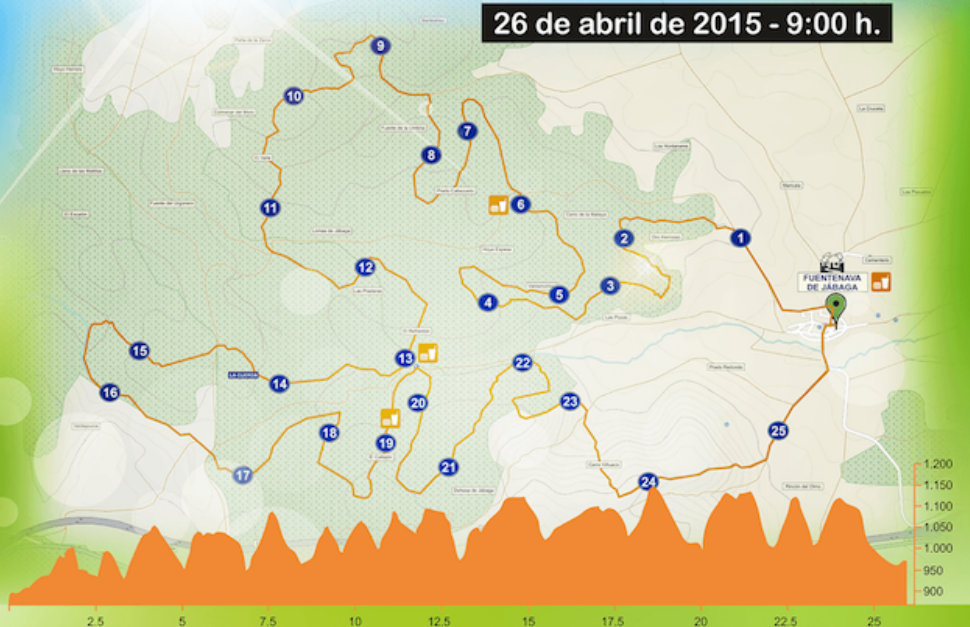

Subida a la Cuerda

Carrera por Montaña de Jábaga

26 de abril de 2015 - 9:00 h.

CARRERA PUNTUABLE PARA:

Copa CLM de Carreras por Montaña
I Circuito Mixto Duatlón-Carrera por Montaña Diputación de Cuenca

ORGANIZA

DATOS TÉCNICOS:

25,90 km.
Desnivel + acumulado: 1.547 m.
Desnivel - acumulado: 1.454 m.
Altitud: 866 m. / 1.143 m.

www.CarreraJabaga.blogspot.com

GARCÍA- MARQUINA DIA, EDUARDO

ha participado en la prueba de

Subida a la Cuerda - Jábaga - I Circ. Prov.
Duatlón y CxM Dip. Cuenca

Distancia 25,900 Km

Tiempo 3:13:48.5

Posición general 42

Categoría MASTER MASC.

Posición categoría 17

Ritmo 7:29 min/km

Domingo, 26 de Abril de 2.015 a las 9h.

Fuentenava de Jábaga - Cuenca

www.dorsal1.es