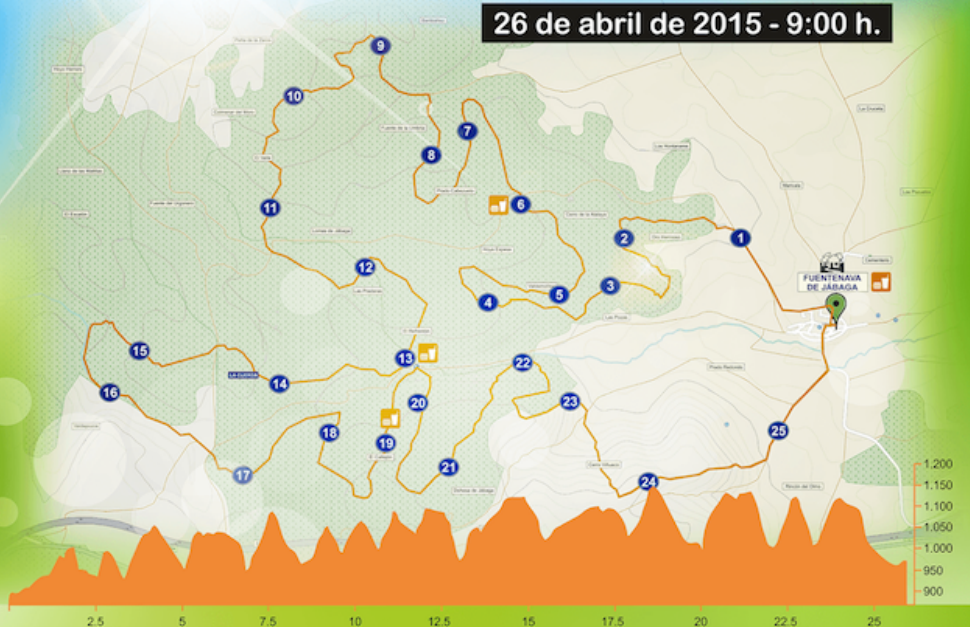

# Subida a la Cuerda

## Carrera por Montaña de Jábaga

26 de abril de 2015 - 9:00 h.

### CARRERA PUNTUABLE PARA:

Copa CLM de Carreras por Montaña  
I Circuito Mixto Duatlón-Carrera por Montaña Diputación de Cuenca

ha participado en la prueba de

Subida a la Cuerda - Jábaga - I Circ. Prov.  
Duatlón y CxM Dip. Cuenca

<b>Distancia</b>	25,900 Km
<b>Tiempo</b>	3:14:00.5
<b>Posición general</b>	43
<b>Categoría</b>	ABS. FEM.
<b>Posición categoría</b>	2
<b>Ritmo</b>	7:29 min/km