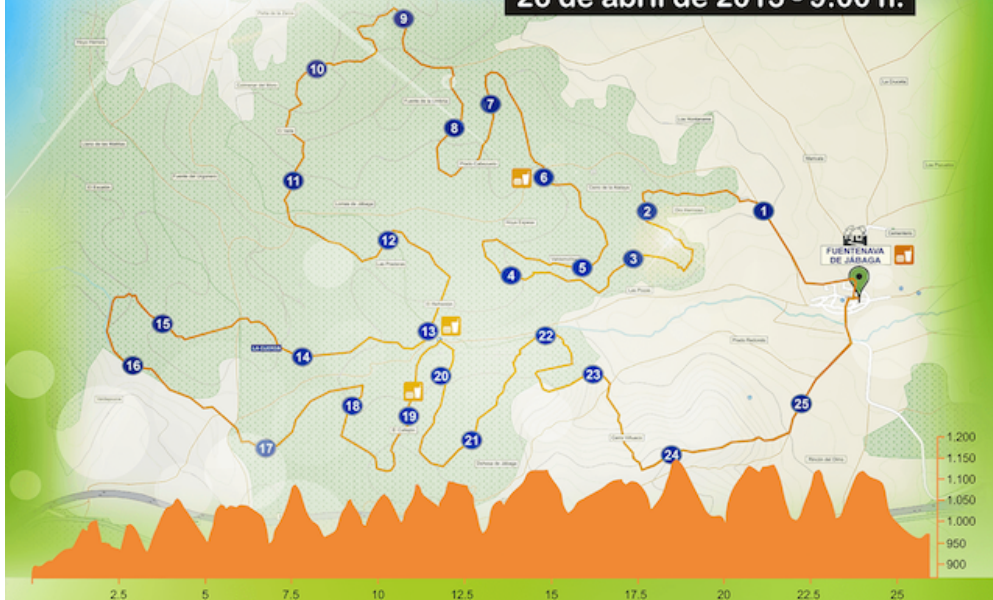

Subida a la Cuerda

Carrera por Montaña de Jábaga

26 de abril de 2015 - 9:00 h.

CARRERA PUNTUABLE PARA:

Copa CLM de Carreras por Montaña
I Circuito Mixto Duatlón-Carrera por Montaña Diputación de Cuenca

ORGANIZA

DATOS TÉCNICOS:

25,90 km.
Desnivel + acumulado: 1.547 m.
Desnivel - acumulado: 1.454 m.
Altitud: 866 m. / 1.143 m.

www.CarreraJabaga.blogspot.com

GARCIA GARCIA, FEDERICO

ha participado en la prueba de

Subida a la Cuerda - Jábaga - I Circ. Prov.
Duatlón y CxM Dip. Cuenca

Distancia 25,900 Km

Tiempo 3:14:54.2

Posición general 45

Categoría MASTER MASC.

Posición categoría 19

Ritmo 7:31 min/km

Domingo, 26 de Abril de 2.015 a las 9h.

Fuentenava de Jábaga - Cuenca