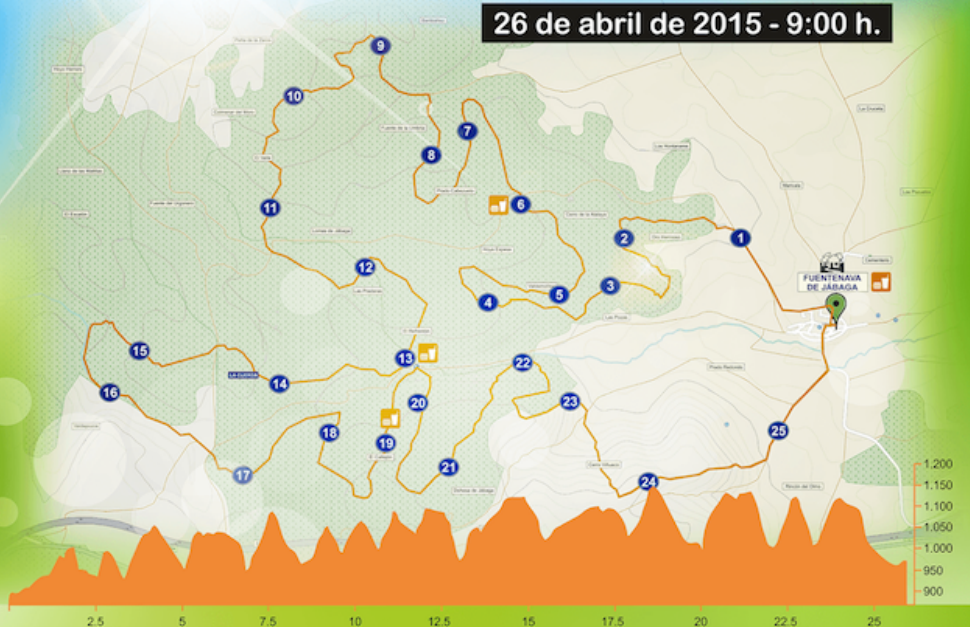

Subida a la Cuerda

Carrera por Montaña de Jábaga

26 de abril de 2015 - 9:00 h.

CARRERA PUNTUABLE PARA:

Copa CLM de Carreras por Montaña
I Circuito Mixto Duatlón-Carrera por Montaña Diputación de Cuenca

ORGANIZA

DATOS TÉCNICOS:

25,90 km.
Desnivel + acumulado: 1.547 m.
Desnivel - acumulado: 1.454 m.
Altitud: 866 m. / 1.143 m.

www.CarreraJabaga.blogspot.com

GARCÍA CATALÁN, JORGE

ha participado en la prueba de

Subida a la Cuerda - Jábaga - I Circ. Prov.
Duatlón y CxM Dip. Cuenca

Distancia 25,900 Km

Tiempo 3:24:55.5

Posición general 50

Categoría MASTER MASC.

Posición categoría 22

Ritmo 7:54 min/km

Domingo, 26 de Abril de 2015 a las 9h.

Fuentenava de Jábaga - Cuenca