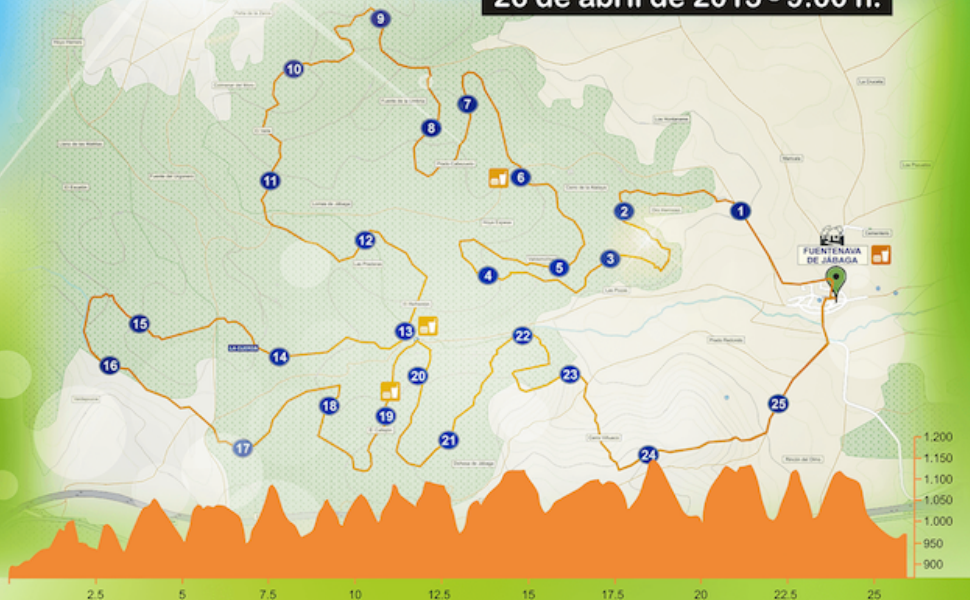

Subida a la Cuerda

Carrera por Montaña de Jábaga

26 de abril de 2015 - 9:00 h.

CARRERA PUNTUABLE PARA:

Copa CLM de Carreras por Montaña
I Circuito Mixto Duatlón-Carrera por Montaña Diputación de Cuenca

ORGANIZA

DATOS TÉCNICOS:

25,90 km.
Desnivel + acumulado: 1.547 m.
Desnivel - acumulado: 1.454 m.
Altitud: 866 m. / 1.143 m.

www.CarreraJabaga.blogspot.com

MAYORDOMO CAVA, JAVIER

ha participado en la prueba de

Subida a la Cuerda - Jábaga - I Circ. Prov.
Duatlón y CxM Dip. Cuenca

Distancia 25,900 Km

Tiempo 3:26:39.5

Posición general 53

Categoría MASTER MASC.

Posición categoría 23

Ritmo 7:58 min/km

Domingo, 26 de Abril de 2.015 a las 9h.

Fuentenava de Jábaga - Cuenca