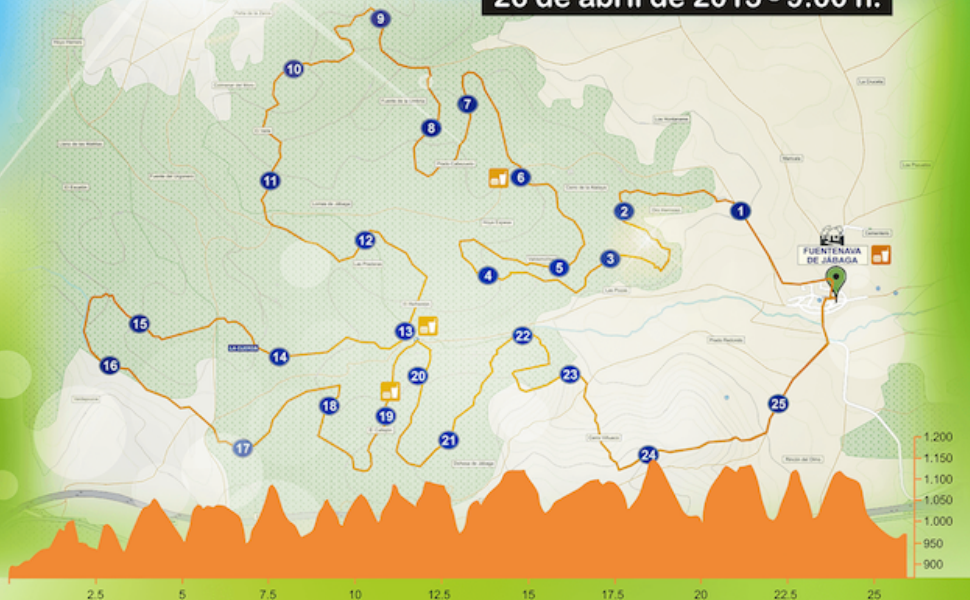

# Subida a la Cuerda

## Carrera por Montaña de Jábaga

26 de abril de 2015 - 9:00 h.

### CARRERA PUNTUABLE PARA:

Copa CLM de Carreras por Montaña  
I Circuito Mixto Duatlón-Carrera por Montaña Diputación de Cuenca

**Ritmo** 7:58 min/km

Domingo, 26 de Abril de 2.015 a las 9h.

Fuentenava de Jábaga - Cuenca

[www.dorsal1.es](http://www.dorsal1.es)