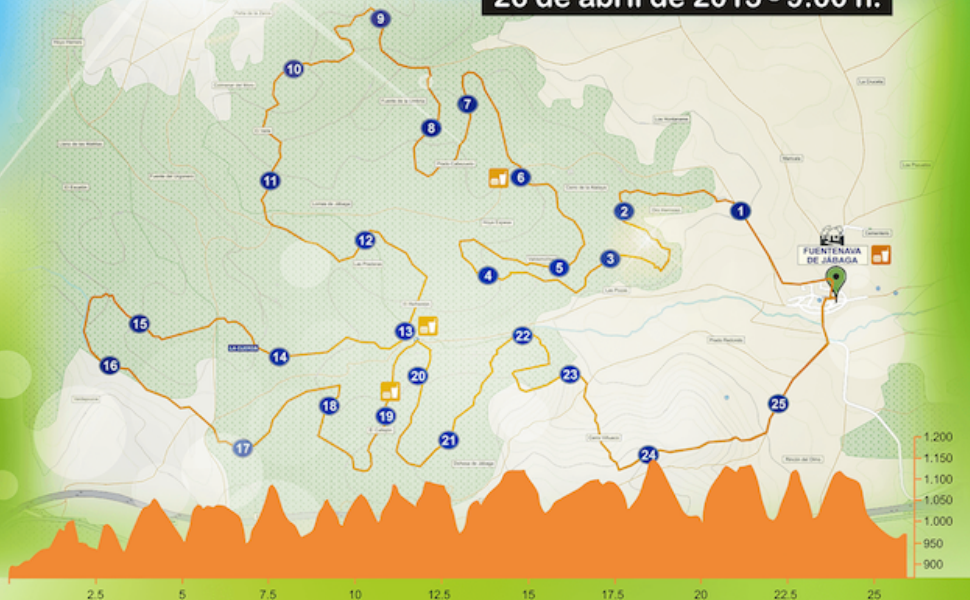

# Subida a la Cuerda

## Carrera por Montaña de Jábaga

26 de abril de 2015 - 9:00 h.

CARRERA PUNTUABLE PARA:

Copa CLM de Carreras por Montaña  
I Circuito Mixto Duatlón-Carrera por Montaña Diputación de Cuenca

ORGANIZA

DATOS TÉCNICOS:

ha participado en la prueba de

Subida a la Cuerda - Jábaga - I Circ. Prov.  
Duatlón y CxM Dip. Cuenca

**Distancia** 25,900 Km

**Tiempo** 3:29:36.3

**Posición general** 56

**Categoría** ABS. MASC.

**Posición categoría** 18

**Ritmo** 8:05 min/km

Domingo, 26 de Abril de 2.015 a las 9h.

Fuentenava de Jábaga - Cuenca

[www.dorsal1.es](http://www.dorsal1.es)