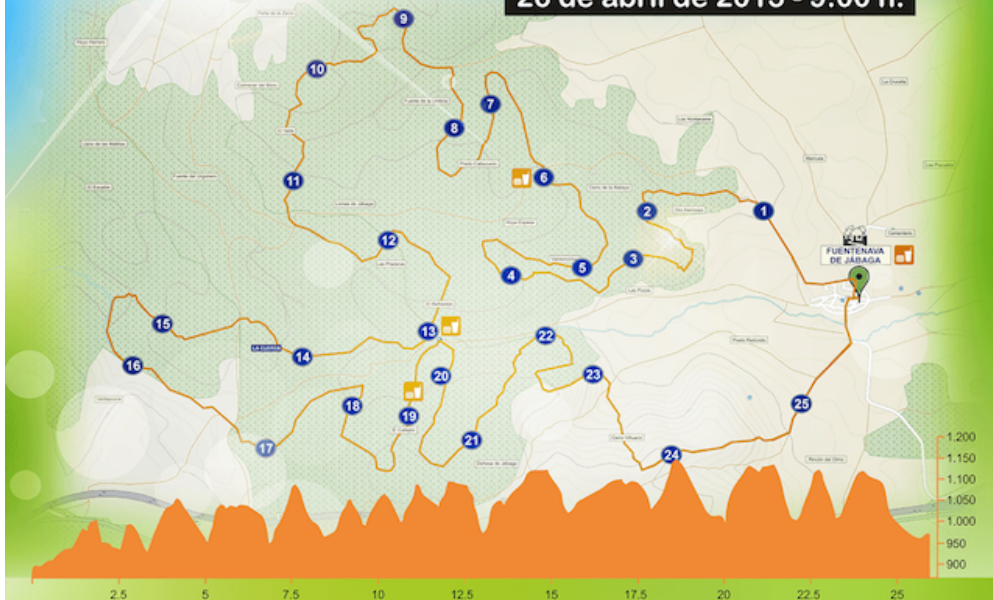

Subida a la Cuerda

Carrera por Montaña de Jábaga

26 de abril de 2015 - 9:00 h.

CARRERA PUNTUABLE PARA:

Copa CLM de Carreras por Montaña
I Circuito Mixto Duatlón-Carrera por Montaña Diputación de Cuenca

ORGANIZA

DATOS TÉCNICOS:

25,90 km.
Desnivel + acumulado: 1.547 m.
Desnivel - acumulado: 1.454 m.
Altitud: 866 m. / 1.143 m.

www.CarreraJabaga.blogspot.com

FERNANDEZ PEREZ, JAVIER

ha participado en la prueba de

Subida a la Cuerda - Jábaga - I Circ. Prov.
Duatlón y CxM Dip. Cuenca

Distancia 25,900 Km

Tiempo 3:31:38.4

Posición general 59

Categoría MASTER MASC.

Posición categoría 25

Ritmo 8:10 min/km

Domingo, 26 de Abril de 2.015 a las 9h.

Fuentenava de Jábaga - Cuenca