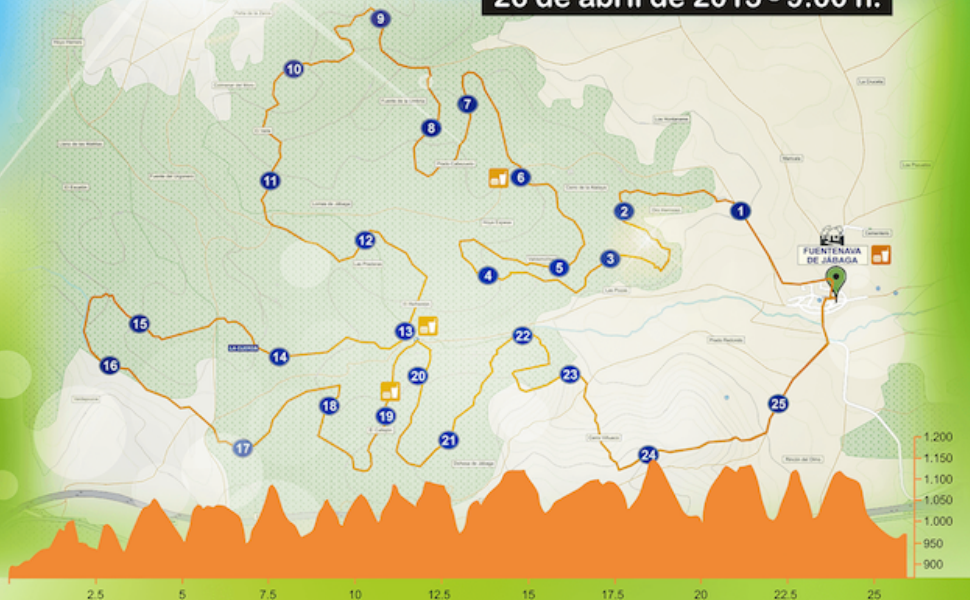

Subida a la Cuerda

Carrera por Montaña de Jábaga

26 de abril de 2015 - 9:00 h.

CARRERA PUNTUABLE PARA:

Copa CLM de Carreras por Montaña
I Circuito Mixto Duatlón-Carrera por Montaña Diputación de Cuenca

ORGANIZA

DATOS TÉCNICOS:

25,90 km.
Desnivel + acumulado: 1.547 m.
Desnivel - acumulado: 1.454 m.
Altitud: 866 m. / 1.143 m.

www.CarreraJabaga.blogspot.com

POYATOS LEÓN, CARLOS

ha participado en la prueba de

Subida a la Cuerda - Jábaga - I Circ. Prov.
Duatlón y CxM Dip. Cuenca

Distancia 25,900 Km

Tiempo 3:32:55.6

Posición general 60

Categoría MASTER MASC.

Posición categoría 26

Ritmo 8:13 min/km

Domingo, 26 de Abril de 2.015 a las 9h.

Fuentenava de Jábaga - Cuenca