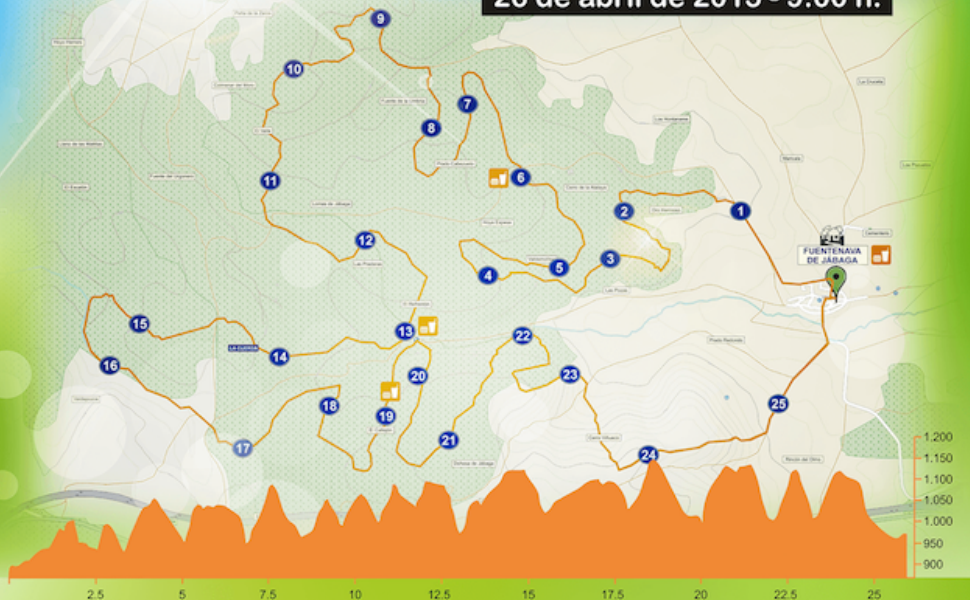

Subida a la Cuerda

Carrera por Montaña de Jábaga

26 de abril de 2015 - 9:00 h.

CARRERA PUNTUABLE PARA:

Copa CLM de Carreras por Montaña

I Circuito Mixto Duatlón-Carrera por Montaña Diputación de Cuenca

ORGANIZA

DATOS TÉCNICOS:

25,90 km.

Desnivel + acumulado: 1.547 m.

Desnivel - acumulado: 1.454 m.

Altitud: 866 m. / 1.143 m.

www.CarreraJabaga.blogspot.com

POYATOS LEÓN, CARLOS

ha participado en la prueba de

Subida a la Cuerda - Jábaga - I Circ. Prov.
Duatlón y CxM Dip. Cuenca

Distancia 25,900 Km

Tiempo 3:32:55.6

Posición general 60

Categoría MASTER MASC.

Posición categoría 26

Ritmo 8:13 min/km

Domingo, 26 de Abril de 2015 a las 9h.

Fuentenava de Jábaga - Cuenca

www.dorsal1.es