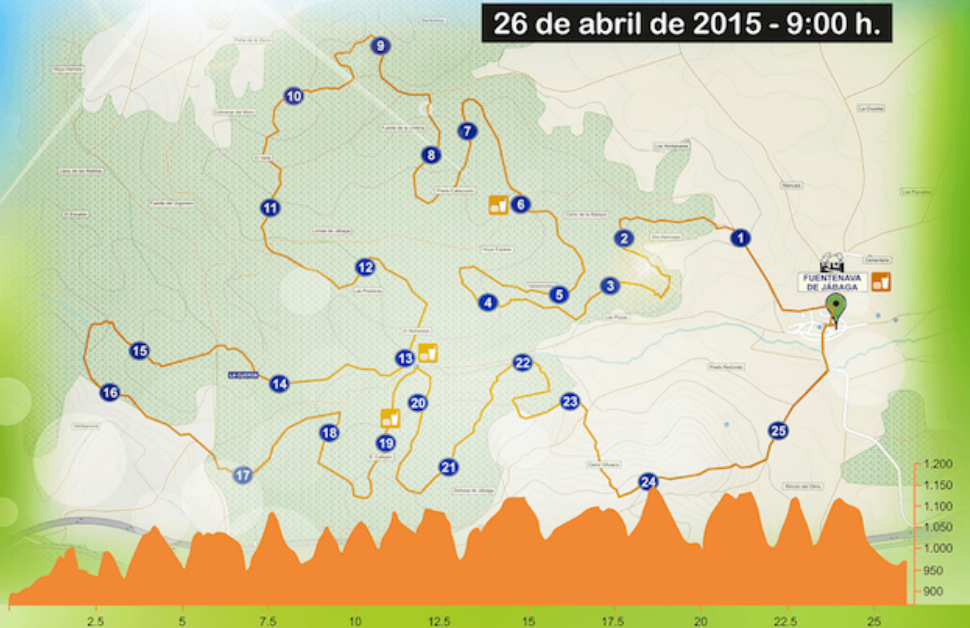

Subida a la Cuerda

Carrera por Montaña de Jábaga

26 de abril de 2015 - 9:00 h.

CARRERA PUNTUABLE PARA:
Copa CLM de Carreras por Montaña
I Circuito Mixto Duatlón-Carrera por Montaña Diputación de Cuenca

DATOS TÉCNICOS:
25,90 km.
Desnivel + acumulado: 1.547 m.
Desnivel - acumulado: 1.454 m.
Altitud: 866 m. / 1.143 m.

www.CarreraJabaga.blogspot.com

GOMEZ MONTEAGUDO, CESAR

ha participado en la prueba de

Subida a la Cuerda - Jábaga - I Circ. Prov. Duatlón y CxM Dip. Cuenca

Distancia	25,900 Km
Tiempo	3:43:49.1
Posición general	70
Categoría	VET. MASC.
Posición categoría	15
Ritmo	8:38 min/km

Domingo, 26 de Abril de 2.015 a las 9h.

Fuentenava de Jábaga - Cuenca

www.dorsal1.es