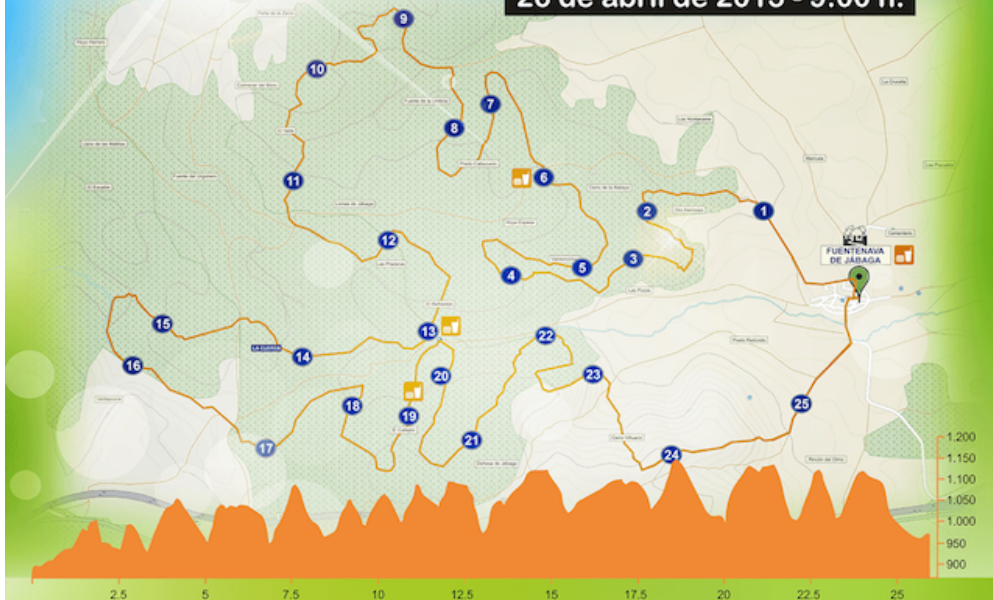

# Subida a la Cuerda

## Carrera por Montaña de Jábaga

26 de abril de 2015 - 9:00 h.

CARRERA PUNTUABLE PARA:

Copa CLM de Carreras por Montaña  
I Circuito Mixto Duatlón-Carrera por  
Montaña Diputación de Cuenca

ORGANIZA

DATOS TÉCNICOS:

25,90 km.  
Desnivel + acumulado: 1.547 m.  
Desnivel - acumulado: 1.454 m.  
Altitud: 866 m. / 1.143 m.

[www.CarreraJabaga.blogspot.com](http://www.CarreraJabaga.blogspot.com)

FERRIN GOMEZ, JONATAN

ha participado en la prueba de

Subida a la Cuerda - Jábaga - I Circ. Prov.  
Duatlón y CxM Dip. Cuenca

Distancia 25,900 Km

Tiempo 3:45:01.4

Posición general 71

Categoría ABS. MASC.

Posición categoría 22

Ritmo 8:41 min/km

Domingo, 26 de Abril de 2.015 a las  
9h.