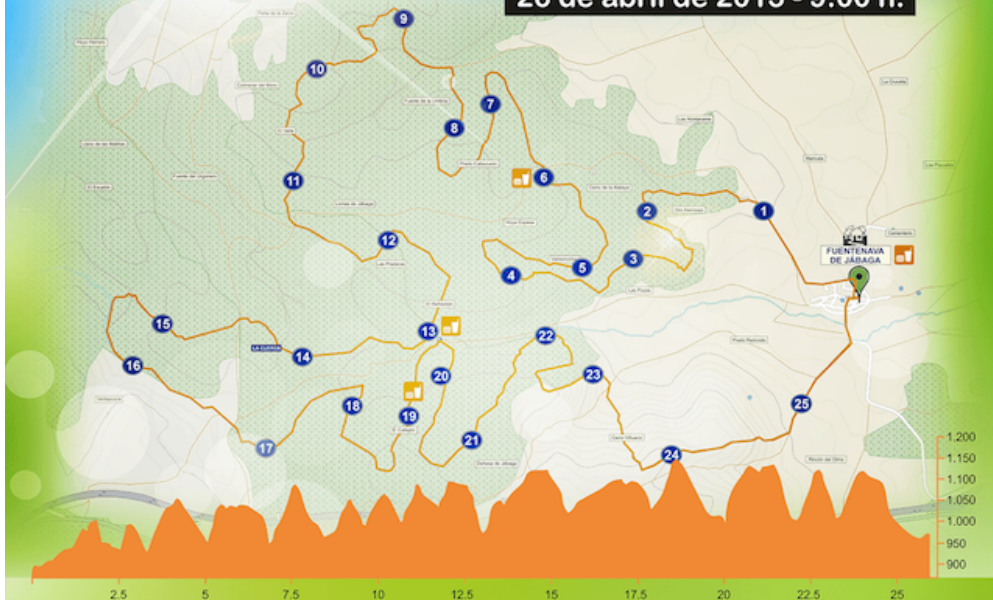

Subida a la Cuerda

Carrera por Montaña de Jábaga

26 de abril de 2015 - 9:00 h.

CARRERA PUNTUABLE PARA:

Copa CLM de Carreras por Montaña
I Circuito Mixto Duatlón-Carrera por
Montaña Diputación de Cuenca

ORGANIZA

DATOS TÉCNICOS:

25,90 km.
Desnivel + acumulado: 1.547 m.
Desnivel - acumulado: 1.454 m.
Altitud: 866 m. / 1.143 m.

www.CarreraJabaga.blogspot.com

DIONISIO GONZALEZ, LAURA

ha participado en la prueba de

Subida a la Cuerda - Jábaga - I Circ. Prov.
Duatlón y CxM Dip. Cuenca

Distancia 25,900 Km

Tiempo 3:49:22.4

Posición general 74

Categoría ABS. FEM.

Posición categoría 4

Ritmo 8:51 min/km

Domingo, 26 de Abril de 2.015 a las
9h.

Fuentenava de Jábaga - Cuenca