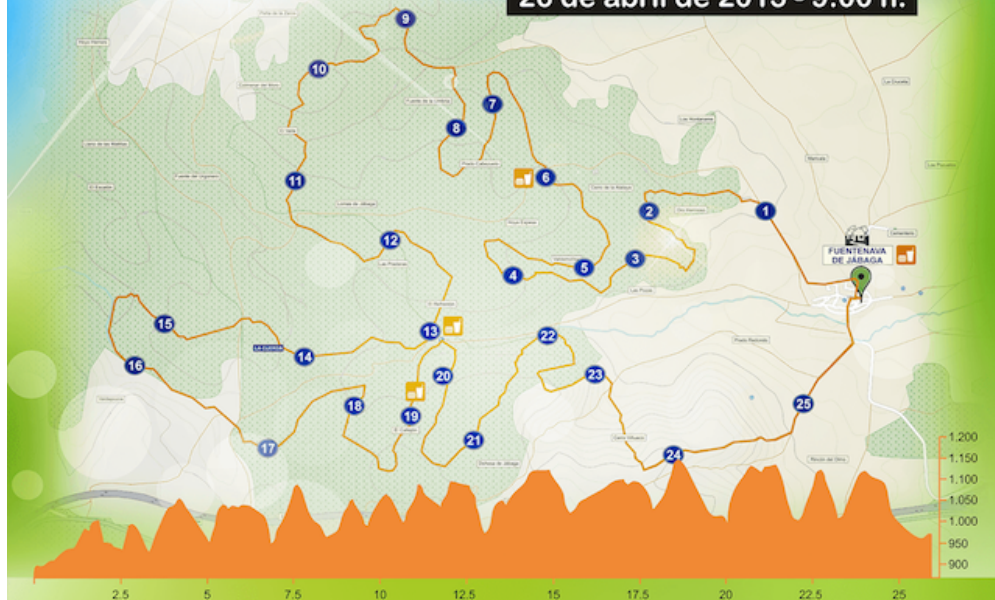

# Subida a la Cuerda

## Carrera por Montaña de Jábaga

26 de abril de 2015 - 9:00 h.

CARRERA PUNTUABLE PARA:

Copa CLM de Carreras por Montaña  
I Circuito Mixto Duatlón-Carrera por Montaña Diputación de Cuenca

ORGANIZA

DATOS TÉCNICOS:

25,90 km.  
Desnivel + acumulado: 1.547 m.  
Desnivel - acumulado: 1.454 m.  
Altitud: 866 m. / 1.143 m.

[www.CarreraJabaga.blogspot.com](http://www.CarreraJabaga.blogspot.com)

DIONISIO GONZALEZ, LAURA

ha participado en la prueba de

Subida a la Cuerda - Jábaga - I Circ. Prov.  
Duatlón y CxM Dip. Cuenca

Distancia 25,900 Km

Tiempo 3:49:22.4

Posición general 74

Categoría ABS. FEM.

Posición categoría 4

Ritmo 8:51 min/km

Domingo, 26 de Abril de 2.015 a las 9h.