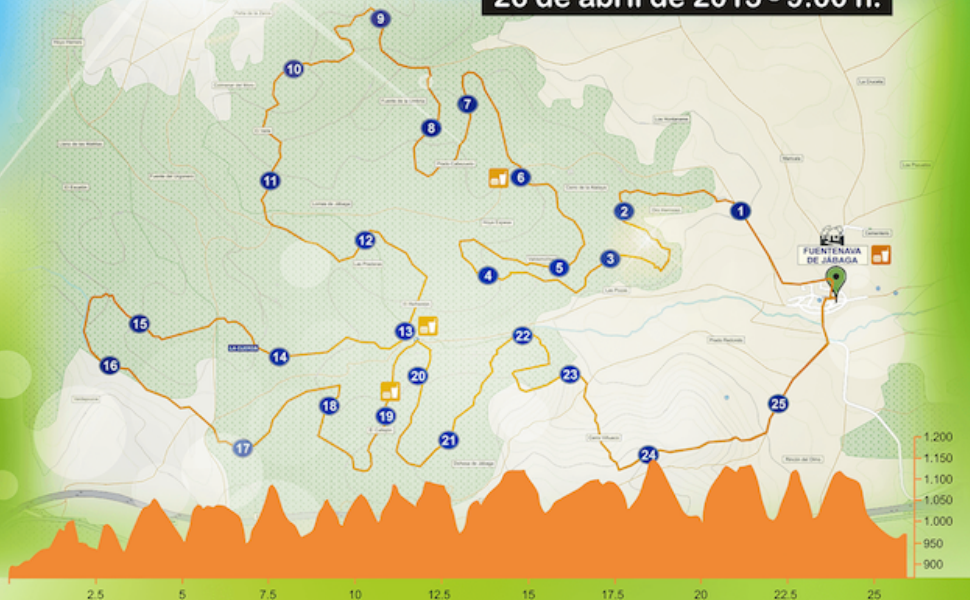

# Subida a la Cuerda

## Carrera por Montaña de Jábaga

26 de abril de 2015 - 9:00 h.

### CARRERA PUNTUABLE PARA:

Copa CLM de Carreras por Montaña  
I Circuito Mixto Duatlón-Carrera por Montaña Diputación de Cuenca

**Ritmo** 8:53 min/km

Domingo, 26 de Abril de 2.015 a las 9h.

Fuentenava de Jábaga - Cuenca

[www.dorsal1.es](http://www.dorsal1.es)