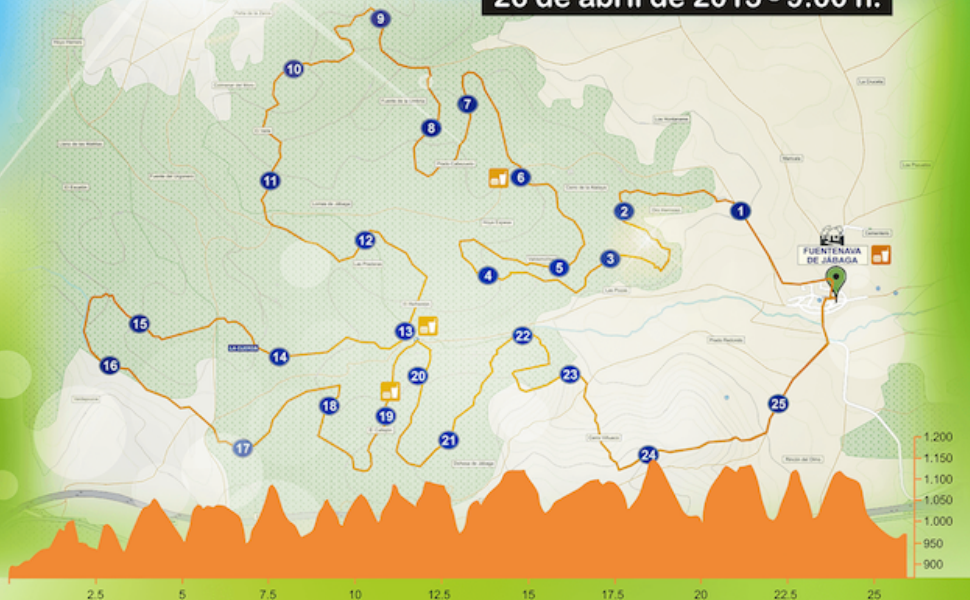

Subida a la Cuerda

Carrera por Montaña de Jábaga

26 de abril de 2015 - 9:00 h.

CARRERA PUNTUABLE PARA:

Copa CLM de Carreras por Montaña
I Circuito Mixto Duatlón-Carrera por
Montaña Diputación de Cuenca

ORGANIZA

DATOS TÉCNICOS:

25,90 km.
Desnivel + acumulado: 1.547 m.
Desnivel - acumulado: 1.454 m.
Altitud: 866 m. / 1.143 m.

www.CarreraJabaga.blogspot.com

CHECA PAGE, F.JAVIER

ha participado en la prueba de

Subida a la Cuerda - Jábaga - I Circ. Prov.
Duatlón y CxM Dip. Cuenca

Distancia 25,900 Km

Tiempo 3:52:04.0

Posición general 78

Categoría MASTER MASC.

Posición categoría 33

Ritmo 8:58 min/km

Domingo, 26 de Abril de 2.015 a las
9h.

Fuentenava de Jábaga - Cuenca