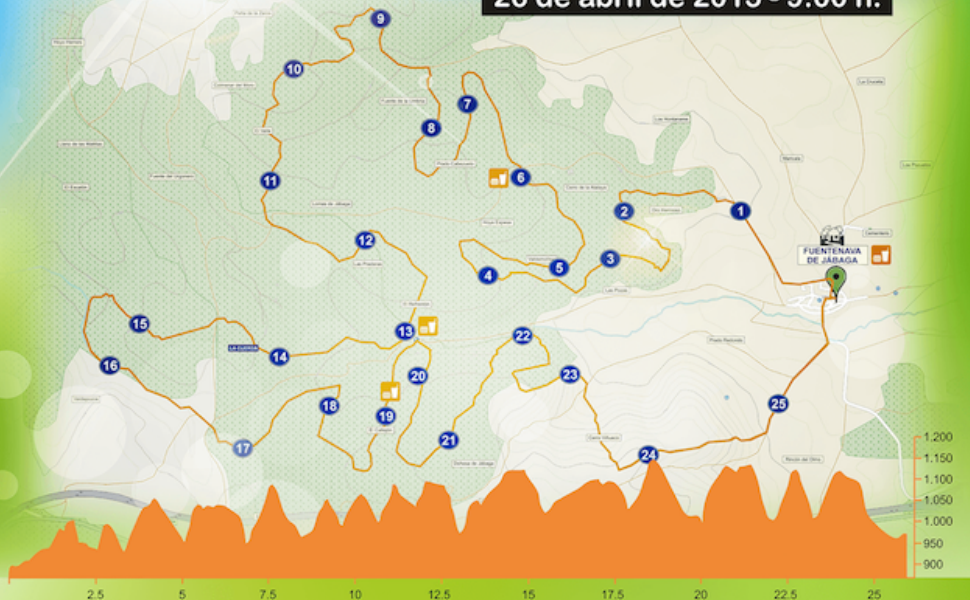

Subida a la Cuerda

Carrera por Montaña de Jábaga

26 de abril de 2015 - 9:00 h.

CARRERA PUNTUABLE PARA:

Copa CLM de Carreras por Montaña
I Circuito Mixto Duatlón-Carrera por Montaña Diputación de Cuenca

ORGANIZA

DATOS TÉCNICOS:

25,90 km.
Desnivel + acumulado: 1.547 m.
Desnivel - acumulado: 1.454 m.
Altitud: 866 m. / 1.143 m.

www.CarreraJabaga.blogspot.com

GARCÍA DURO, JUAN LUIS

ha participado en la prueba de

Subida a la Cuerda - Jábaga - I Circ. Prov.
Duatlón y CxM Dip. Cuenca

Distancia	25,900 Km
Tiempo	3:52:04.7
Posición general	79
Categoría	VET. MASC.
Posición categoría	17
Ritmo	8:58 min/km

Domingo, 26 de Abril de 2015 a las 9h.

Fuentenava de Jábaga - Cuenca

www.dorsal1.es