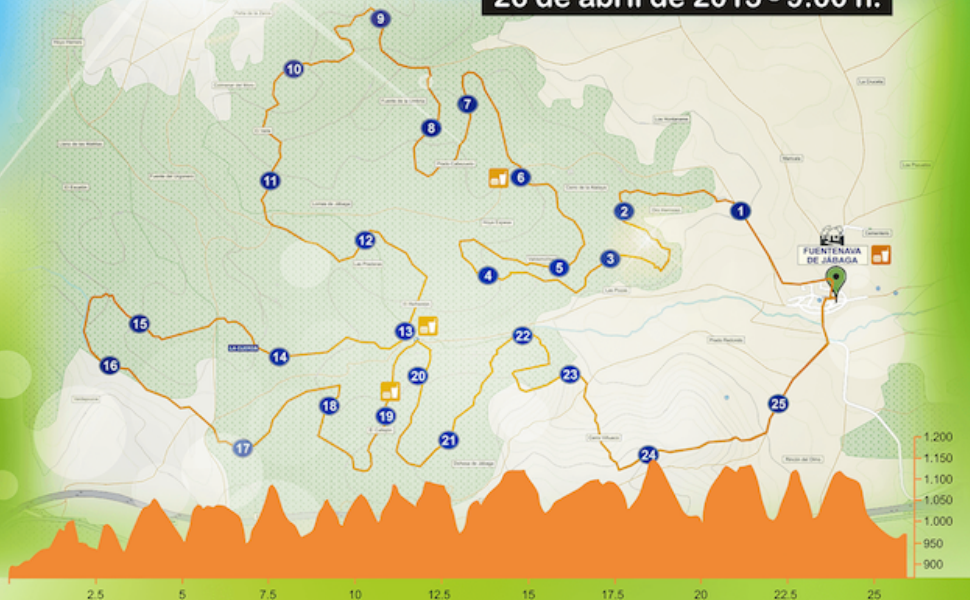

# Subida a la Cuerda

## Carrera por Montaña de Jábaga

26 de abril de 2015 - 9:00 h.

CARRERA PUNTUABLE PARA:

Copa CLM de Carreras por Montaña  
I Circuito Mixto Duatlón-Carrera por Montaña Diputación de Cuenca

ORGANIZA

DATOS TÉCNICOS:

25,90 km.  
Desnivel + acumulado: 1.547 m.  
Desnivel - acumulado: 1.454 m.  
Altitud: 866 m. / 1.143 m.

[www.CarreraJabaga.blogspot.com](http://www.CarreraJabaga.blogspot.com)

GARCÍA DURO, JUAN LUIS

ha participado en la prueba de

Subida a la Cuerda - Jábaga - I Circ. Prov.  
Duatlón y CxM Dip. Cuenca

Distancia 25,900 Km

Tiempo 3:52:04.7

Posición general 79

Categoría VET. MASC.

Posición categoría 17

Ritmo 8:58 min/km

Domingo, 26 de Abril de 2.015 a las 9h.