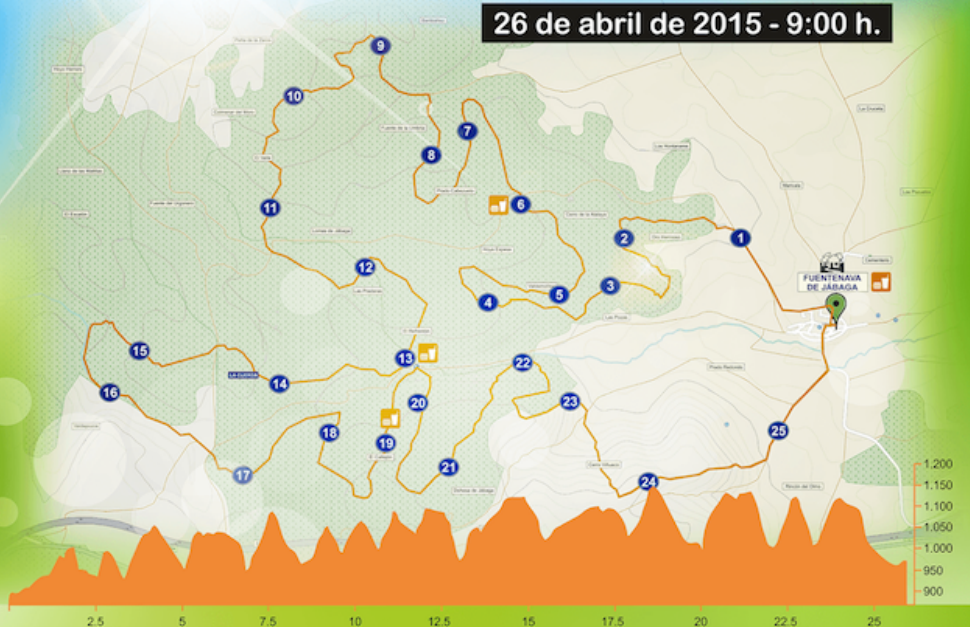

# Subida a la Cuerda

## Carrera por Montaña de Jábaga

26 de abril de 2015 - 9:00 h.

CARRERA PUNTUABLE PARA:

Copa CLM de Carreras por Montaña  
I Circuito Mixto Duatlón-Carrera por Montaña Diputación de Cuenca

ORGANIZA

DATOS TÉCNICOS:

ha participado en la prueba de

Subida a la Cuerda - Jábaga - I Circ. Prov.  
Duatlón y CxM Dip. Cuenca

**Distancia** 25,900 Km

**Tiempo** 3:52:28.6

**Posición general** 80

**Categoría** MASTER MASC.

**Posición categoría** 34

**Ritmo** 8:58 min/km

Domingo, 26 de Abril de 2.015 a las 9h.

Fuentenava de Jábaga - Cuenca

[www.dorsal1.es](http://www.dorsal1.es)