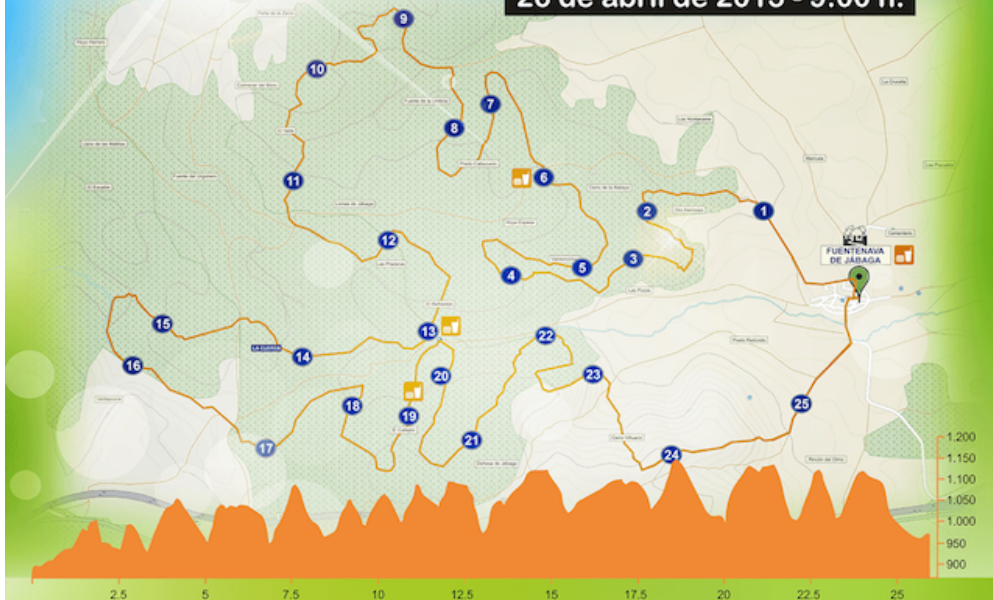

Subida a la Cuerda

Carrera por Montaña de Jábaga

26 de abril de 2015 - 9:00 h.

CARRERA PUNTUABLE PARA:

Copa CLM de Carreras por Montaña
I Circuito Mixto Duatlón-Carrera por Montaña Diputación de Cuenca

ORGANIZA

DATOS TÉCNICOS:

25,90 km.
Desnivel + acumulado: 1.547 m.
Desnivel - acumulado: 1.454 m.
Altitud: 866 m. / 1.143 m.

www.CarreraJabaga.blogspot.com

RUBIO GARAY, FERNANDO

ha participado en la prueba de

Subida a la Cuerda - Jábaga - I Circ. Prov.
Duatlón y CxM Dip. Cuenca

Distancia 25,900 Km

Tiempo 3:54:27.1

Posición general 81

Categoría VET. MASC.

Posición categoría 18

Ritmo 9:03 min/km

Domingo, 26 de Abril de 2.015 a las 9h.

Fuentenava de Jábaga - Cuenca