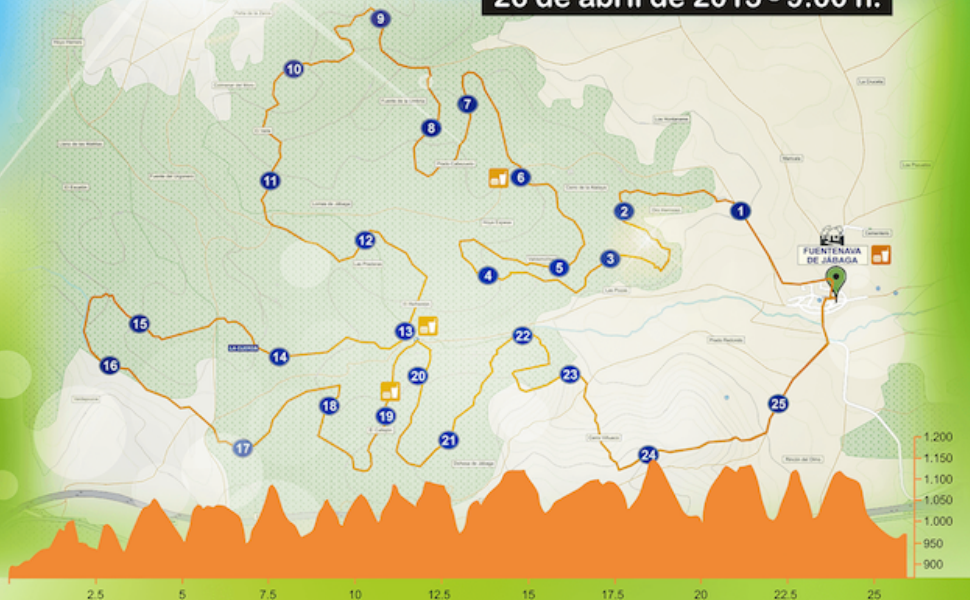

# Subida a la Cuerda

## Carrera por Montaña de Jábaga

26 de abril de 2015 - 9:00 h.

CARRERA PUNTUABLE PARA:

Copa CLM de Carreras por Montaña  
I Circuito Mixto Duatlón-Carrera por Montaña Diputación de Cuenca

ORGANIZA

DATOS TÉCNICOS:

25,90 km.  
Desnivel + acumulado: 1.547 m.  
Desnivel - acumulado: 1.454 m.  
Altitud: 866 m. / 1.143 m.

[www.CarreraJabaga.blogspot.com](http://www.CarreraJabaga.blogspot.com)

**PEREZ GARCÍA, ANDRES**

ha participado en la prueba de

Subida a la Cuerda - Jábaga - I Circ. Prov.  
Duatlón y CxM Dip. Cuenca

**Distancia** 25,900 Km

**Tiempo** 3:58:21.9

**Posición general** 84

**Categoría** MASTER MASC.

**Posición categoría** 36

**Ritmo** 9:12 min/km