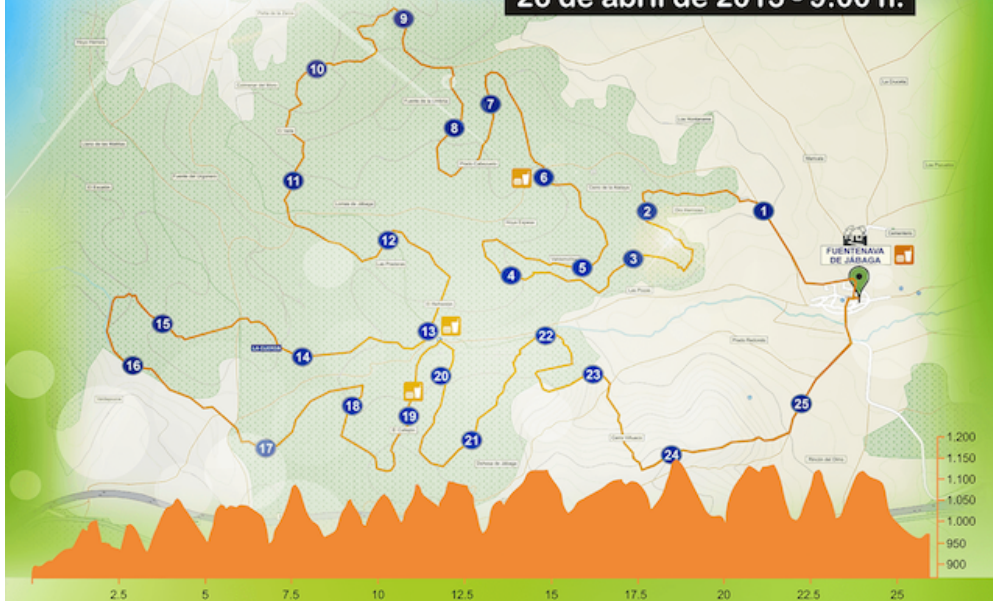

Subida a la Cuerda

Carrera por Montaña de Jábaga

26 de abril de 2015 - 9:00 h.

CARRERA PUNTUABLE PARA:

Copa CLM de Carreras por Montaña
I Circuito Mixto Duatlón-Carrera por Montaña Diputación de Cuenca

ORGANIZA

DATOS TÉCNICOS:

25,90 km.
Desnivel + acumulado: 1.547 m.
Desnivel - acumulado: 1.454 m.
Altitud: 866 m. / 1.143 m.

www.CarreraJabaga.blogspot.com

ALMAZÁN JAÉN, SONIA

ha participado en la prueba de

Subida a la Cuerda - Jábaga - I Circ. Prov.
Duatlón y CxM Dip. Cuenca

Distancia 25,900 Km

Tiempo 3:59:44.4

Posición general 85

Categoría MASTER FEM.

Posición categoría 3

Ritmo 9:15 min/km

Domingo, 26 de Abril de 2.015 a las 9h.

Fuentenava de Jábaga - Cuenca