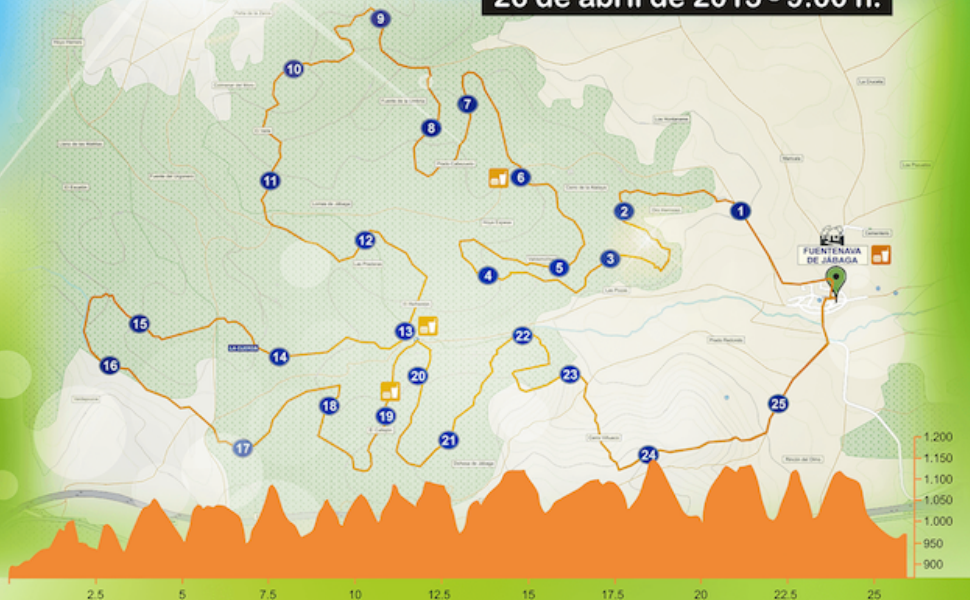

# Subida a la Cuerda

## Carrera por Montaña de Jábaga

26 de abril de 2015 - 9:00 h.

### CARRERA PUNTUABLE PARA:

Copa CLM de Carreras por Montaña  
I Circuito Mixto Duatlón-Carrera por Montaña Diputación de Cuenca

ha participado en la prueba de

Subida a la Cuerda - Jábaga - I Circ. Prov.  
Duatlón y CxM Dip. Cuenca

<b>Distancia</b>	25,900 Km
<b>Tiempo</b>	4:00:13.1
<b>Posición general</b>	88
<b>Categoría</b>	VET. MASC.
<b>Posición categoría</b>	20
<b>Ritmo</b>	9:16 min/km