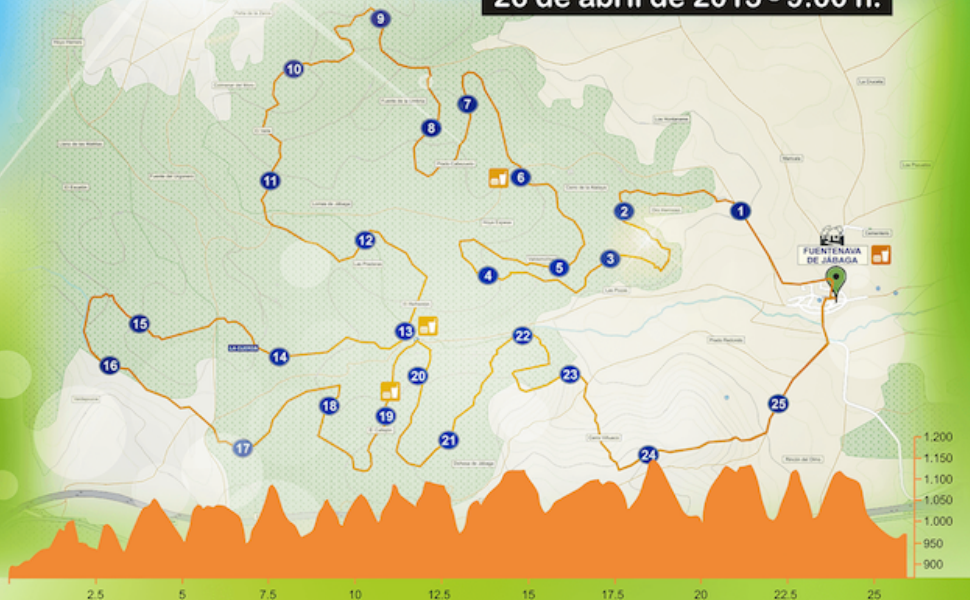

Subida a la Cuerda

Carrera por Montaña de Jábaga

26 de abril de 2015 - 9:00 h.

CARRERA PUNTUABLE PARA:

Copa CLM de Carreras por Montaña
I Circuito Mixto Duatlón-Carrera por Montaña Diputación de Cuenca

ORGANIZA

DATOS TÉCNICOS:

25,90 km.
Desnivel + acumulado: 1.547 m.
Desnivel - acumulado: 1.454 m.
Altitud: 866 m. / 1.143 m.

www.CarreraJabaga.blogspot.com

JIMENEZ IGUALADA, JULIAN

ha participado en la prueba de

Subida a la Cuerda - Jábaga - I Circ. Prov.
Duatlón y CxM Dip. Cuenca

Distancia	25,900 Km
Tiempo	4:00:13.1
Posición general	88
Categoría	VET. MASC.
Posición categoría	20
Ritmo	9:16 min/km

Domingo, 26 de Abril de 2.015 a las 9h.

Fuentenava de Jábaga - Cuenca

www.dorsal1.es