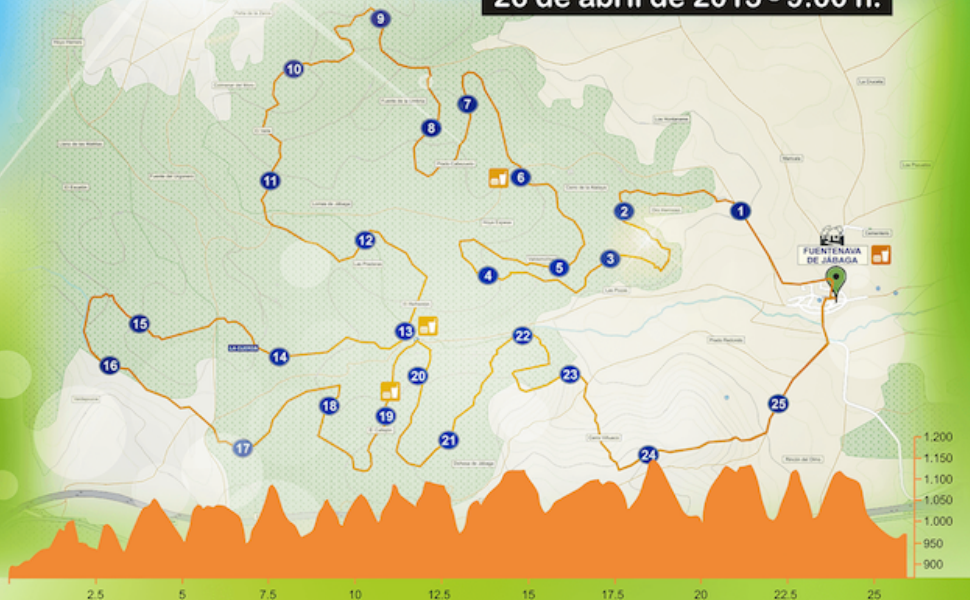

Subida a la Cuerda

Carrera por Montaña de Jábaga

26 de abril de 2015 - 9:00 h.

CARRERA PUNTUABLE PARA:

Copa CLM de Carreras por Montaña
I Circuito Mixto Duatlón-Carrera por Montaña Diputación de Cuenca

ORGANIZA

DATOS TÉCNICOS:

25,90 km.
Desnivel + acumulado: 1.547 m.
Desnivel - acumulado: 1.454 m.
Altitud: 866 m. / 1.143 m.

www.CarreraJabaga.blogspot.com

JIMENEZ IGUALADA, JULIAN

ha participado en la prueba de

Subida a la Cuerda - Jábaga - I Circ. Prov.
Duatlón y CxM Dip. Cuenca

Distancia 25,900 Km

Tiempo 4:00:13.1

Posición general 88

Categoría VET. MASC.

Posición categoría 20

Ritmo 9:16 min/km

Domingo, 26 de Abril de 2.015 a las 9h.

Fuentenava de Jábaga - Cuenca