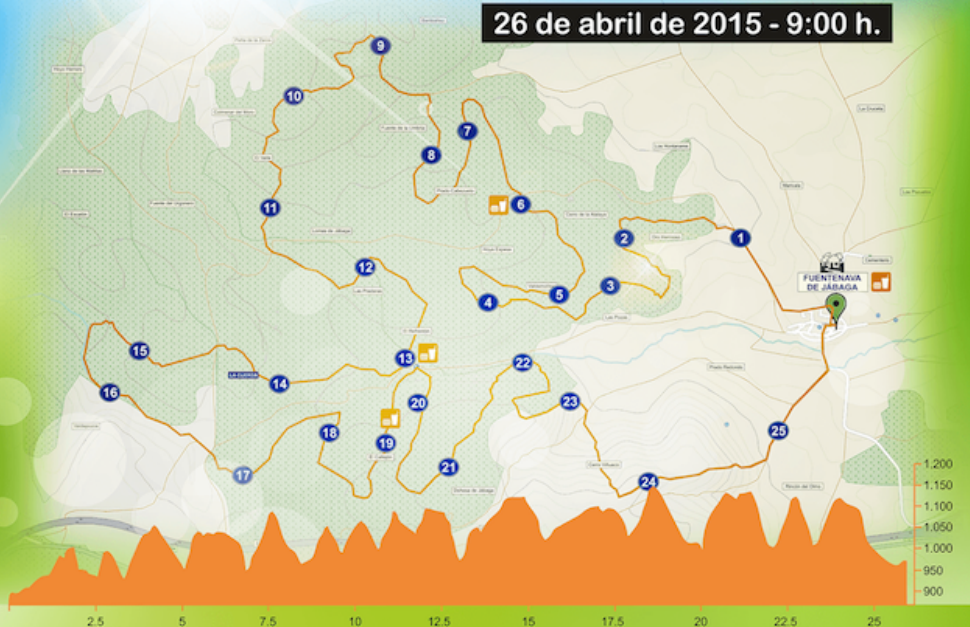

# Subida a la Cuerda

## Carrera por Montaña de Jábaga

26 de abril de 2015 - 9:00 h.

### CARRERA PUNTUABLE PARA:

Copa CLM de Carreras por Montaña  
I Circuito Mixto Duatlón-Carrera por Montaña Diputación de Cuenca

ha participado en la prueba de

Subida a la Cuerda - Jábaga - I Circ. Prov.  
Duatlón y CxM Dip. Cuenca

<b>Distancia</b>	25,900 Km
<b>Tiempo</b>	4:00:16.0
<b>Posición general</b>	89
<b>Categoría</b>	VET. MASC.
<b>Posición categoría</b>	21
<b>Ritmo</b>	9:16 min/km