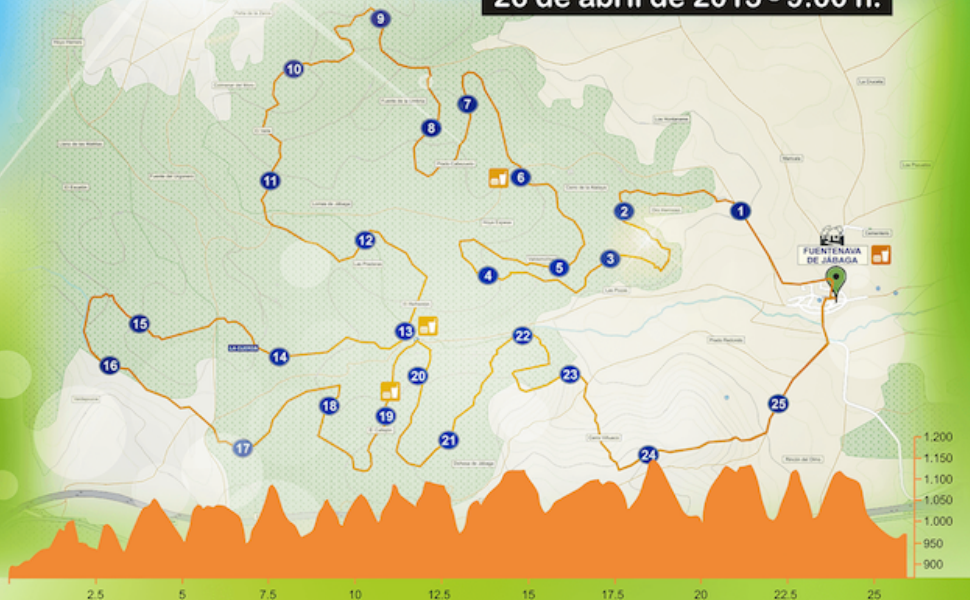

Subida a la Cuerda

Carrera por Montaña de Jábaga

26 de abril de 2015 - 9:00 h.

CARRERA PUNTUABLE PARA:

Copa CLM de Carreras por Montaña
I Circuito Mixto Duatlón-Carrera por Montaña Diputación de Cuenca

ORGANIZA

DATOS TÉCNICOS:

25,90 km.
Desnivel + acumulado: 1.547 m.
Desnivel - acumulado: 1.454 m.
Altitud: 866 m. / 1.143 m.

www.CarreraJabaga.blogspot.com

CARDO CAÑIZARES, ALFREDO

ha participado en la prueba de

Subida a la Cuerda - Jábaga - I Circ. Prov.
Duatlón y CxM Dip. Cuenca

Distancia 25,900 Km

Tiempo 4:02:49.6

Posición general 90

Categoría VET. MASC.

Posición categoría 22

Ritmo 9:22 min/km

Domingo, 26 de Abril de 2.015 a las 9h.

Fuentenava de Jábaga - Cuenca