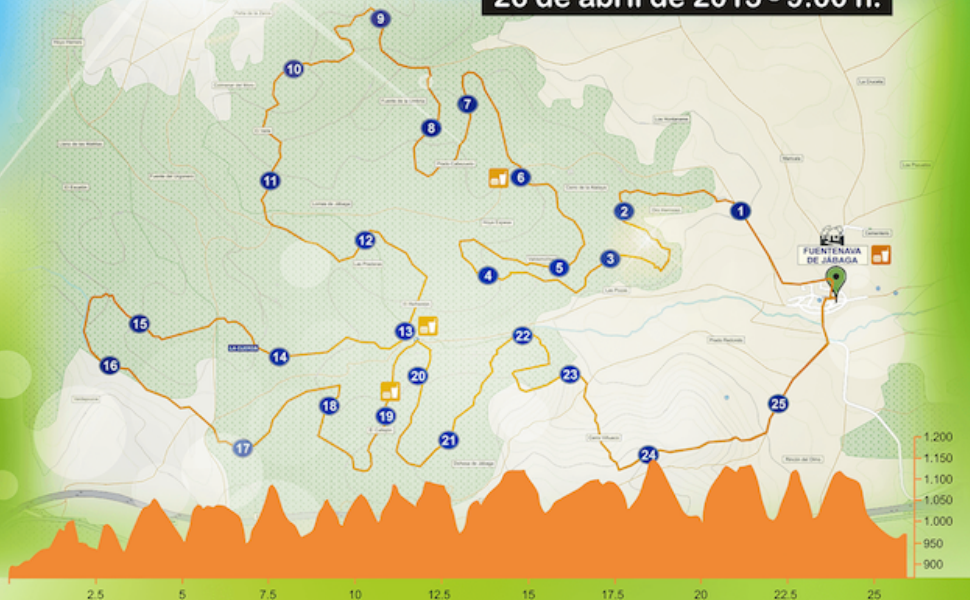

# Subida a la Cuerda

## Carrera por Montaña de Jábaga

26 de abril de 2015 - 9:00 h.

### CARRERA PUNTUABLE PARA:

Copa CLM de Carreras por Montaña  
I Circuito Mixto Duatlón-Carrera por Montaña Diputación de Cuenca

ha participado en la prueba de

Subida a la Cuerda - Jábaga - I Circ. Prov.  
Duatlón y CxM Dip. Cuenca

<b>Distancia</b>	25,900 Km
<b>Tiempo</b>	4:04:27.9
<b>Posición general</b>	91
<b>Categoría</b>	ABS. FEM.
<b>Posición categoría</b>	5
<b>Ritmo</b>	9:26 min/km