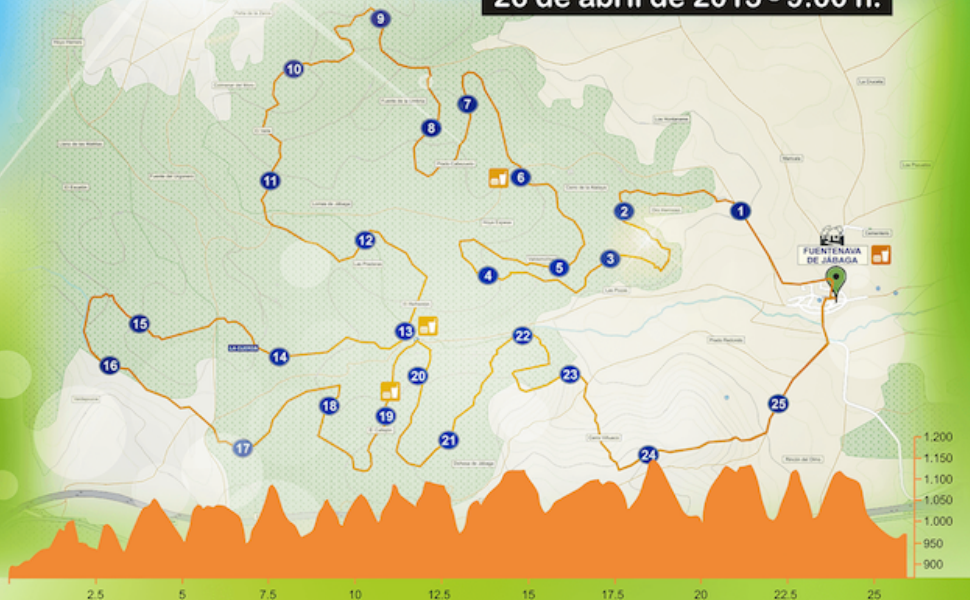

Subida a la Cuerda

Carrera por Montaña de Jábaga

26 de abril de 2015 - 9:00 h.

CARRERA PUNTUABLE PARA:

Copa CLM de Carreras por Montaña

I Circuito Mixto Duatlón-Carrera por Montaña Diputación de Cuenca

ORGANIZA

DATOS TÉCNICOS:

25,90 km.

Desnivel + acumulado: 1.547 m.

Desnivel - acumulado: 1.454 m.

Altitud: 866 m. / 1.143 m.

www.CarreraJabaga.blogspot.com

HERMOSILLA RUBIO, JORGE

ha participado en la prueba de

Subida a la Cuerda - Jábaga - I Circ. Prov.
Duatlón y CxM Dip. Cuenca

Distancia 25,900 Km

Tiempo 4:13:20.3

Posición general 99

Categoría ABS. MASC.

Posición categoría 25

Ritmo 9:47 min/km

Domingo, 26 de Abril de 2015 a las 9h.

Fuentenava de Jábaga - Cuenca

www.dorsal1.es