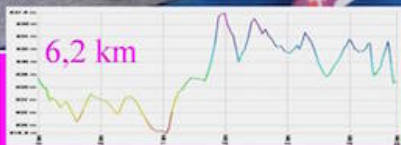

4º

SAN SILVESTRE SOLIDARIA MIREÑA 2015

ORGANIZAN

COMISIÓN DE FIESTAS
"POZO MORTERO"

COLABORAN

AL FINALIZAR

CHOCOLATADA PARA TODOS
OBSEQUIO A LOS 100 PRIMEROS INSCRITOS

INSCRIPCIÓN SIMBÓLICA

1€ A BENEFICIO DE LA A.R.C.C.
A LA RECOGIDA DEL DORSAL

Trofeos al mejor
disfraz de adulto y al mejor de niño

PRUEBAS INFANTILES (0-14 años)

HORARIO: 16.30 h (Categoría Absoluta) Al terminar, pruebas infantiles