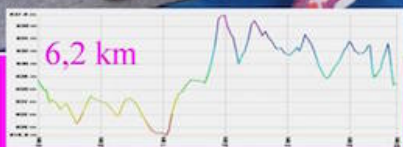

4º

SAN SILVESTRE SOLIDARIA MIREÑA 2015

ORGANIZAN

COMISIÓN DE FIESTAS
"POZO MORTERO"

COLABORAN

AL FINALIZAR

CHOCOLATADA PARA TODOS
OBSEQUIO A LOS 100 PRIMEROS INSCRITOS

INSCRIPCIÓN SIMBÓLICA

1€ A BENEFICIO DE LA A.R.C.C.
A LA RECOGIDA DEL DORSAL

Trofeos al mejor
disfraz de adulto y al mejor de niño

PRUEBAS INFANTILES (0-14 años)

HORARIO: 16.30 h (Categoría Absoluta) Al terminar, pruebas infantiles