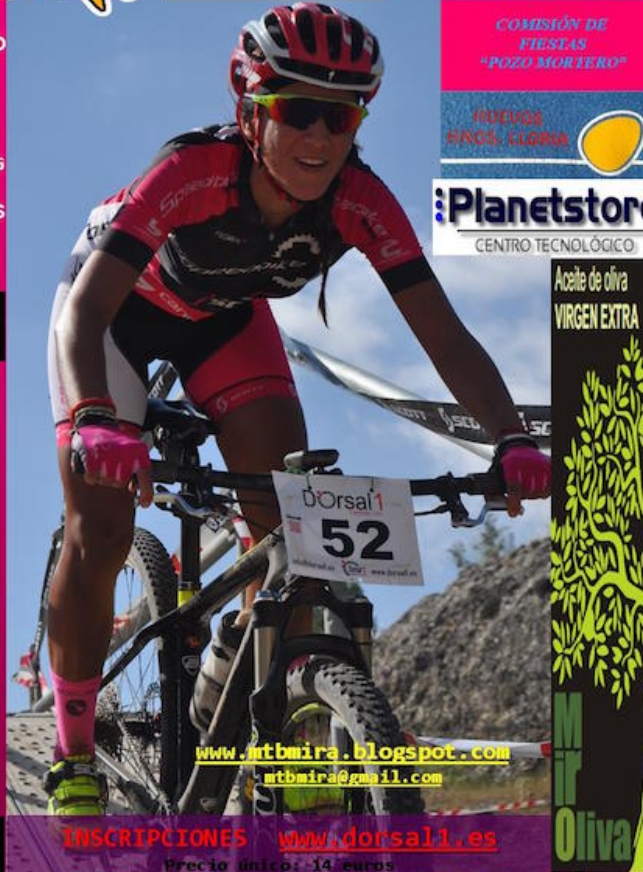

10^a MARCHA BTT SIERRA DE MIRA
"LA PATA NEGRA" MEMORIAL ISAÍAS CAMPILLO
31 de julio de 2016 a las 9:00 horas

MTB MIRA

3H Cycles
REQUENA

DORSAL 1

COOPERATIVA S. ANTONIO ABAD
BAR OJOS DE MOYA
ALIMENTACIÓN MOYA
SUPER COALIMENT
CINTA PÉREZ Y ÁNGEL TURÉGANO
"OJOS DE MOYA"-PISCINA-CAMPING
FONTANERÍA ERNESTO
PELUQUERÍA MARTA TALAYUELAS
FARMACIA NICOLÁS TERRÁDEZ
RESTAURANTE CARLOS

**NOVEDAD: SI LO DESEAS
PARTICIPA POR PAREJAS**

TRANSTURE
TALLERES REQUE
BAR YAGO
COMERCIO MARCIAL
MUEBLES MIRA
PUB ENCUENTRO
HORNO SANTA TERESA
SUPER CHARTER
SUPER DÍA
ASESORIA CHULLILLA
CARNICERÍA ELENA
CARNICERÍA AURORA
HORNO GALLEGO

BICI
STORE

**MINI PATA NEGRA
PRUEBAS INFANTILES
DESDE 0 HASTA 14 AÑOS
INSCRIPCIÓN GRATUITA**

www.mtbmira.blogspot.com
mtbmira@gmail.com

INSCRIPCIONES www.dorsal1.es

Precio único: 14 euros

Obsequio para los 250 primeros inscritos

OFERTA: PATA NEGRA + IX TROFEO VILLA DE MIRA: 24 euros

BR
THE BIKERUN

MATERIALES DE CONSTRUCCIÓN
CENCAAL

HUEVOS
EXPONTO

RUZ CUENCA
embudidos

TABLEROS FOLGADO

CREACIONES
VISI
MODA INFANTIL

clínica
TECMA

CULT
BIKES

CICLOS
VALENCIA.COM

OPTI
Criss
moda y salud visual

ALCAZAR ESPERON, ROBERTO

ha participado en la prueba de

X Pata Negra 2.016

Distancia	46 Km
Tiempo	2:39:49.2
Posición general	37
Categoría	M40
Posición categoría	7
Ritmo	15,79 km/h

Domingo, 31 de Julio de 2.016

Mira (Cuenca)