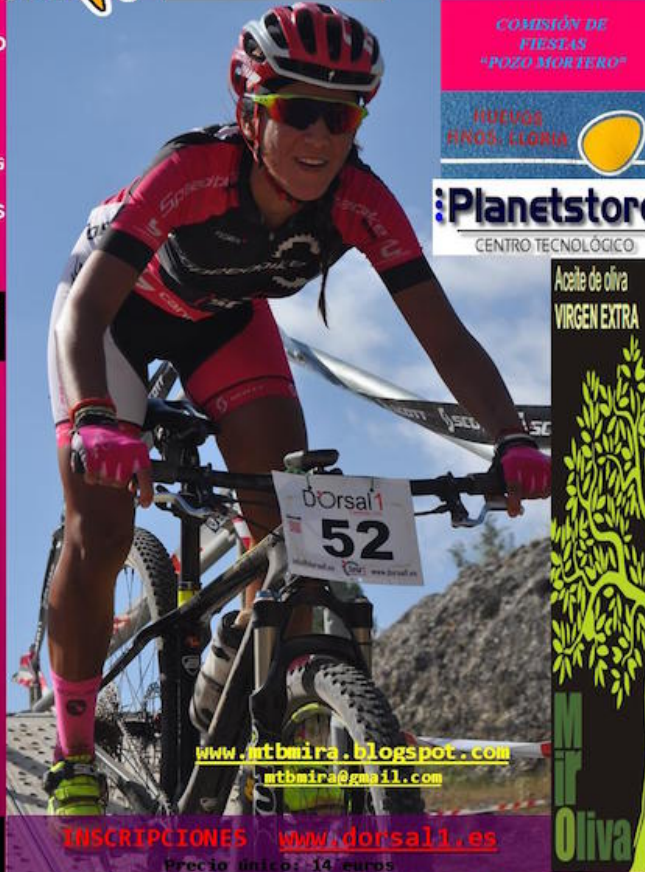

10^a MARCHA BTT SIERRA DE MIRA
"LA PATA NEGRA" MEMORIAL ISAÍAS CAMPILLO
31 de julio de 2016 a las 9:00 horas

MIRA

3HCycles
REQÜENA

DORSAL1

COOPERATIVA S. ANTONIO ABAD
BAR OJOS DE MOYA
ALIMENTACIÓN MOYA
SUPER COALIMENT
CINTA PÉREZ Y ÁNGEL TURÉGANO
"OJOS DE MOYA"-PISCINA-CAMPING
FONTANERÍA ERNESTO
PELUQUERÍA MARTA TALAYUELAS
FARMACIA NICOLÁS TERRÁDEZ
RESTAURANTE CARLOS

**NOVEDAD: SI LO DESEAS
PARTICIPA POR PAREJAS**

TRANSTURE
TALLERES REQUE
BAR YAGO
COMERCIO MARCIAL
MUEBLES MIRA
PUB ENCUENTRO
HORNO SANTA TERESA
SUPER CHARTER
SUPER DÍA
ASESORIA CHULLILLA
CARNICERÍA ELENA
CARNICERÍA AURORA
HORNO GALLEGO

**BICI
STORE**

MINI PATA NEGRA
PRUEBAS INFANTILES
DESDE 0 HASTA 14 AÑOS
INSCRIPCIÓN GRATUITA

www.mtbmira.blogspot.com
mtbmira@gmail.com

INSCRIPCIONES www.dorsal1.es

Precio único: 14 euros

Obsequio para los 250 primeros inscritos

OFERTA: PATA NEGRA + IX TROFEO VILLA DE MIRA: 24 euros

BR
THE BIKERUN

MATERIALES DE CONSTRUCCIÓN
CENCAAL

HUEVOS
EXPONTO

REDC
RUIZ CUENCA
embudidos

TABLEROS FOLGADO

CREACIONES
VISI
MODA INFANTIL

clínica
tecma

**CULT
BIKES**

**CICLOS
VALENCIA.COM**

OPTI Criss
moda y salud visual

PICÓN PÉREZ, ESTEFANÍA

ha participado en la prueba de

X Pata Negra 2.016

Distancia	46 Km
Tiempo	3:32:41.6
Posición general	110
Categoría	FEM.
Posición categoría	3
Ritmo	11,84 km/h

Domingo, 31 de Julio de 2.016

Mira (Cuenca)