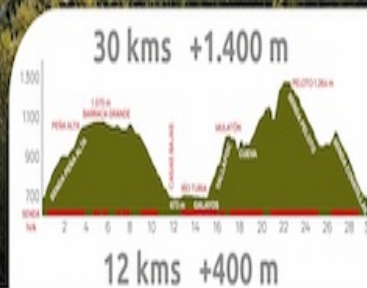

VI Subida al Peloto

CASAS BAJAS  2 de junio de 2019
(Comunidad Valenciana)

saucony WE WHO RUN

Inscripciones: www.dorsal1.es

infórmate en: <http://pedroedfis.wixsite.com/subidaalpeloto>

 @subida_al_peloto

 facebook.com/subidaalpeloto

BRESO BAIXAULI, JOSE MARIA

ha participado en la prueba de
Subida al Peloto 2019 - 12Km

Distancia	12 Km
Tiempo	1:33:59.2
Posición general	62
Categoría	VET. MASC.
Posición categoría	18
Ritmo	7:50 min/km

Domingo, 02 de Junio de 2019, a las
09:30 h.