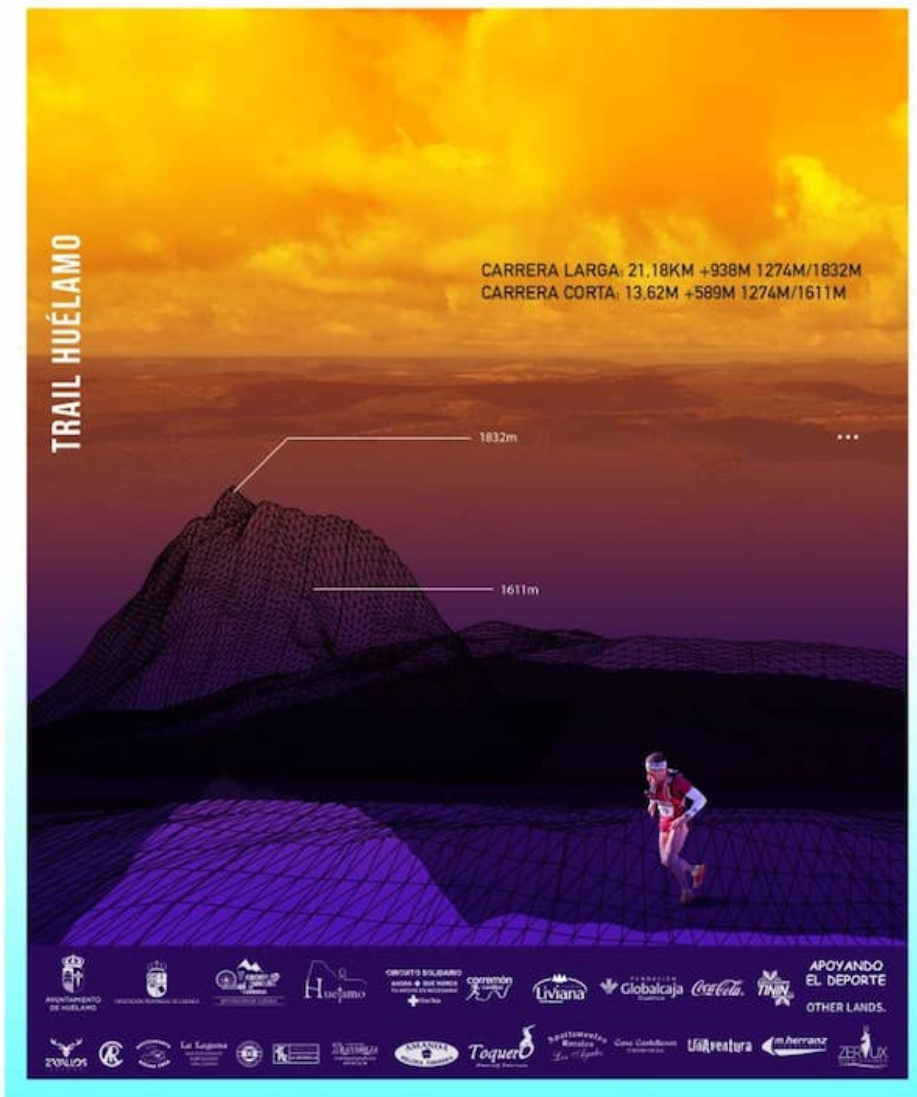

13-10-2019
IV TRAIL PANORÁMICO DE HUÉLAMO
PARQUE NATURAL SERRANÍA DE CUENCA

SEPULVEDA CASTILLO, NOELIA

ha participado en la prueba de

IV Trail Panorámico de Huélamo 22 Km- V
Circ. Prov. Duatlón y CxM Dip. Cuenca