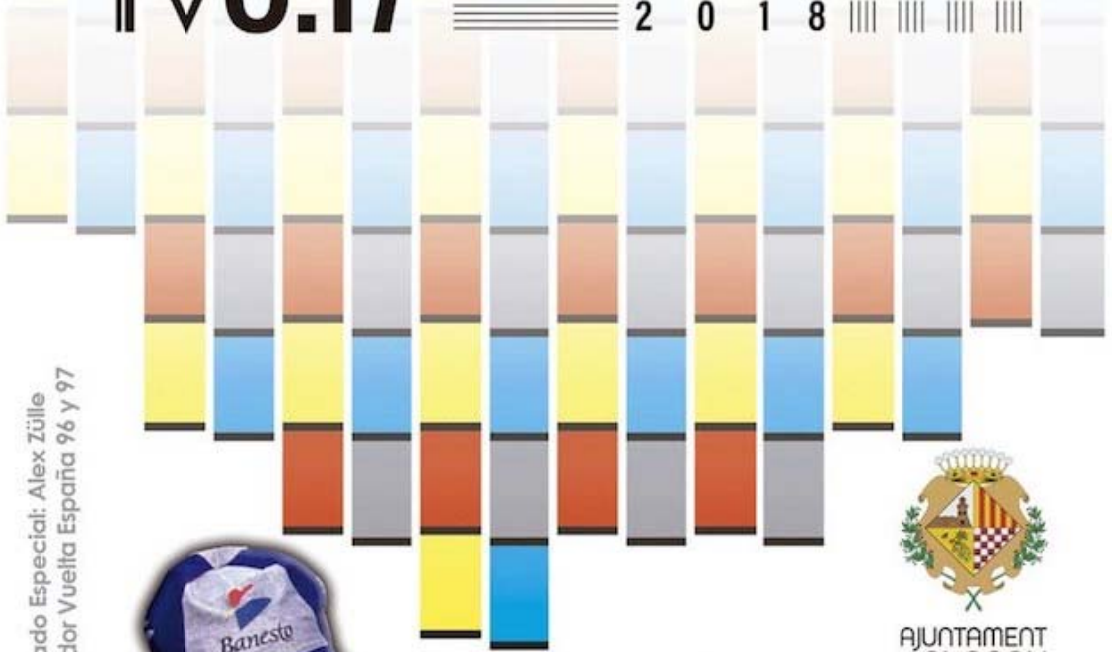

MARCA VAL 0.17

MARCHA CICLOTURISTA 0.17
ARRANCA EN LLANTA
===== 2 0 1 8 |||| |||| |||| ||||